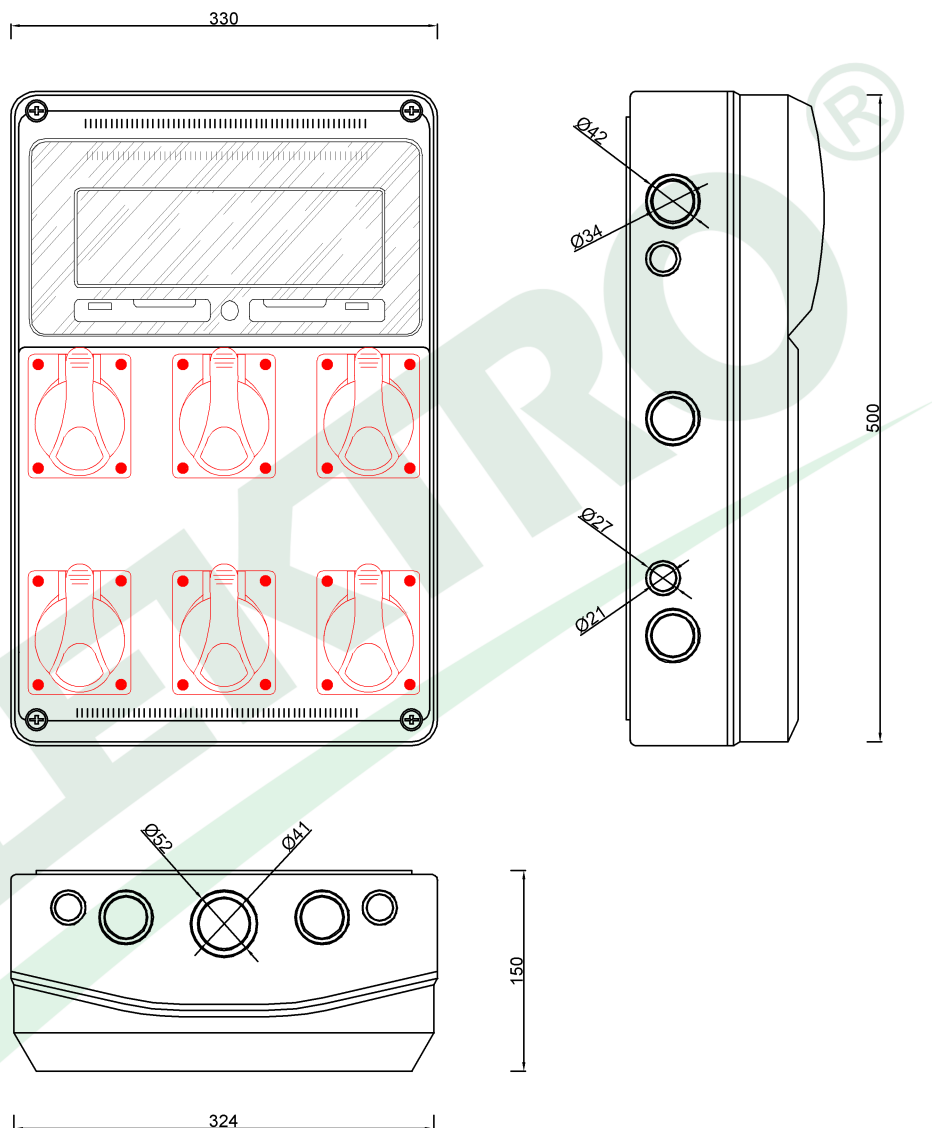

wymiary w [mm]
dimensions [mm]

PARAMETRY PARAMETERS	
obudowa box	IP65
gniazda sockets	IP44
dławica cable gland	PG16
zaciski terminal	N i PE
OKABLOWANIE GNIAZD Sockets wiring	
32A/5p	4mm ² H07V-K /LgY/ 450/750V

75100.283 Roz. LEGATO 16M 6x32/5 IP44
Distribution box LEGATO 16M 6x32/5 IP44

F-ELEKTRO
www.f-elektro.com,
e-mail: info@f-elektro.com