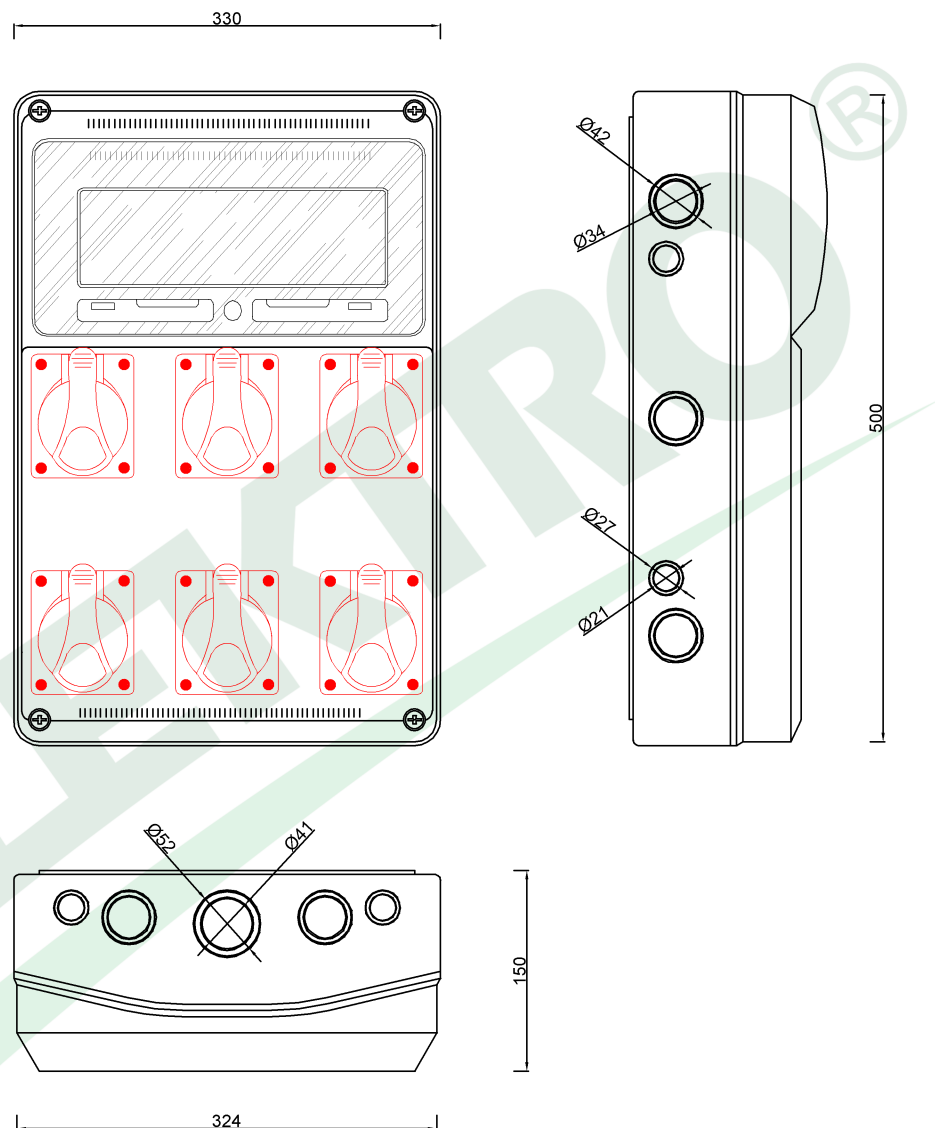

wymiary w [mm]
dimensions [mm]

PARAMETRY PARAMETERS	
obudowa box	IP65
gniazda sockets	IP44
dławica cable gland	PG16
zaciski terminal	N i PE
OKABLOWANIE GNIAZD Sockets wiring	
16A/5p	2.5mm ² H07V-K /LgY/ 450/750V

75100.282 Roz. LEGATO 16M 6x16/5 IP44
Distribution box LEGATO 16M 6x16/5 IP44

F-ELEKTRO
www.f-elektro.com,
e-mail: info@f-elektro.com