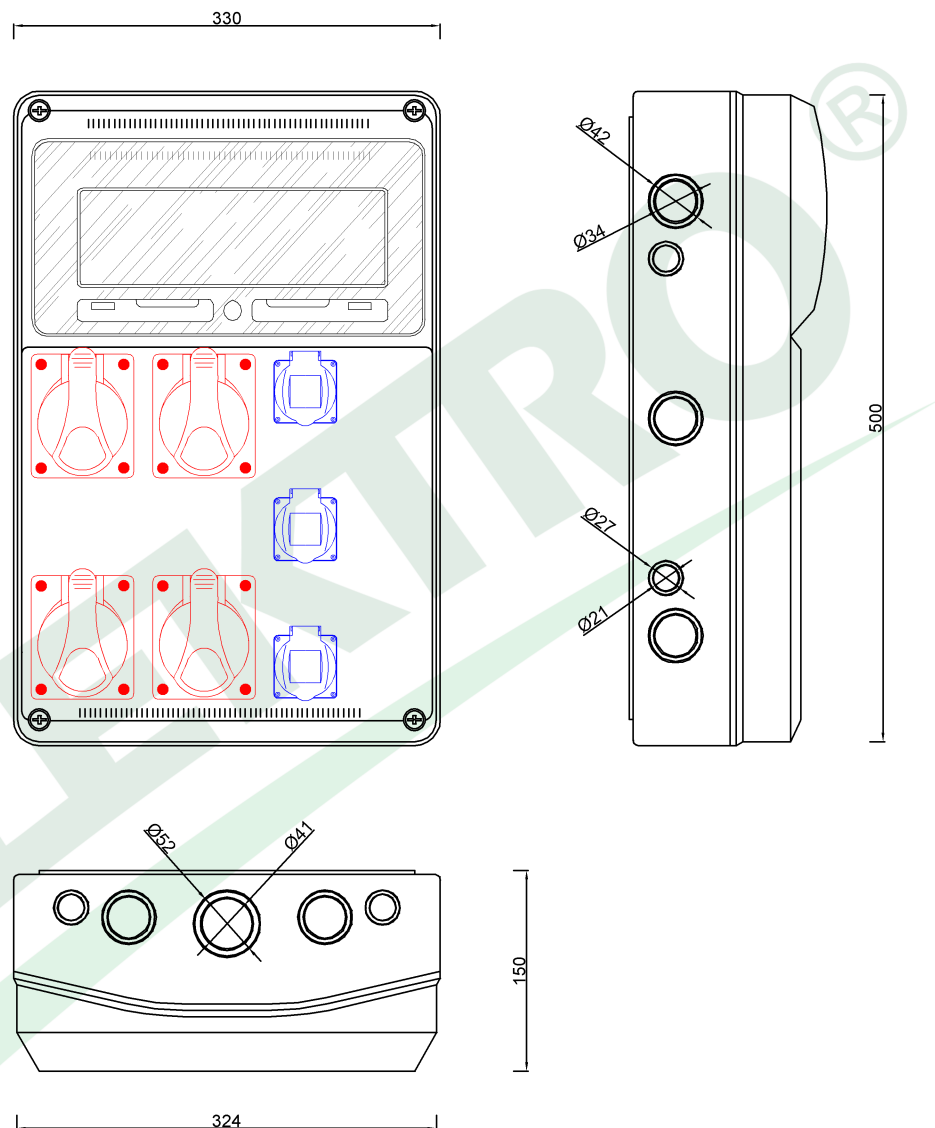

wymiary w [mm]
dimensions [mm]

PARAMETRY PARAMETERS	
obudowa box	IP65
gniazda sockets	IP44
dławica cable gland	PG16
zaciski terminal	N i PE
OKABLOWANIE GNIAZD Sockets wiring	
32A/5p	4mm ² H07V-K /LgY/ 450/750V
230V	1.5mm ² H07V-K /LgY/ 450/750V

75100.250 Roz. LEGATO 16M 4x32/5, 3x230V IP44
Distribution box LEGATO 16M 4x32/5, 3x230V IP44

F-ELEKTRO
www.f-elektro.com,
e-mail: info@f-elektro.com