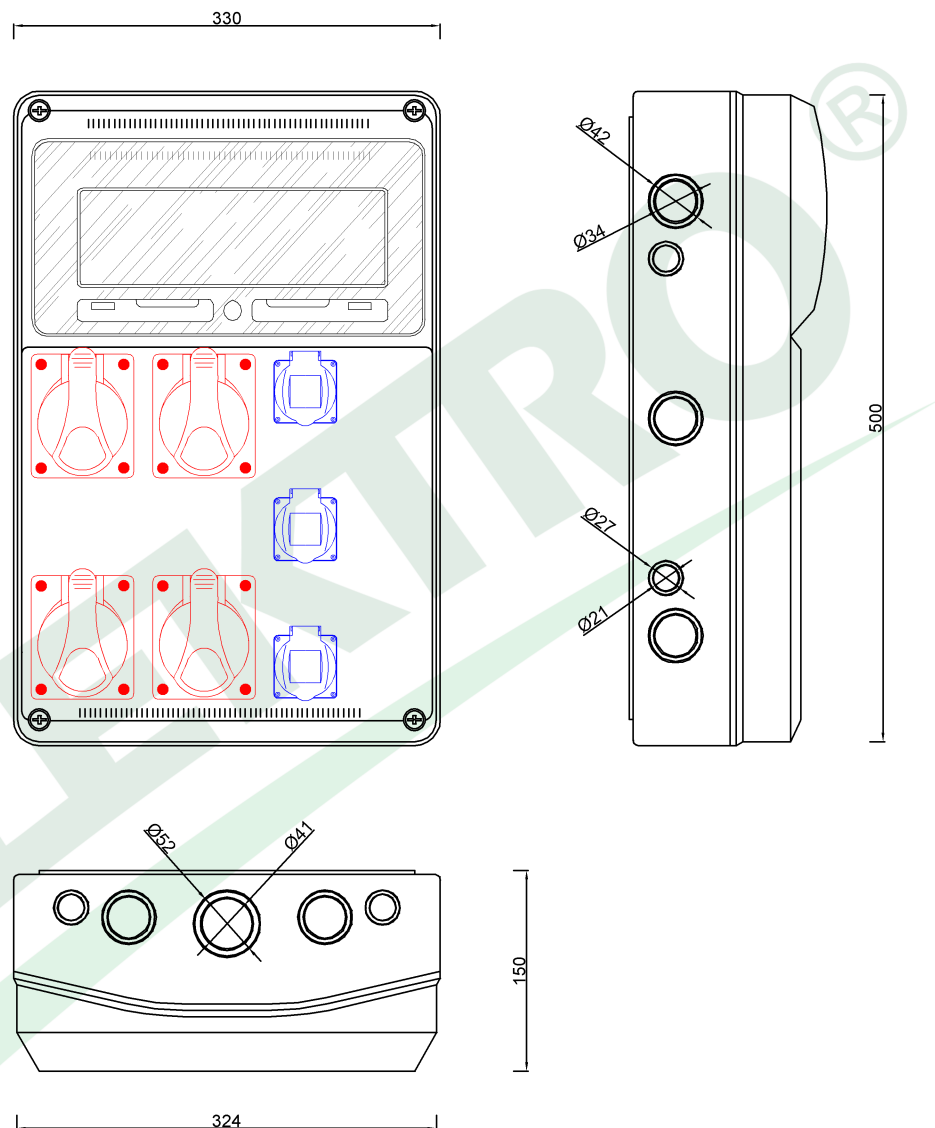

wymiary w [mm]  
dimensions [mm]

PARAMETRY PARAMETERS	
obudowa box	IP65
gniazda sockets	IP44
dławica cable gland	PG16
zaciski terminal	N i PE
OKABLOWANIE GNIAZD Sockets wiring	
16A/5p	2.5mm <sup>2</sup> H07V-K /LgY/ 450/750V
230V	1.5mm <sup>2</sup> H07V-K /LgY/ 450/750V

75100.259 Roz. LEGATO 16M 4x16/5, 3x230V IP44  
Distribution box LEGATO 16M 4x16/5, 3x230V IP44

F-ELEKTRO  
www.f-elektro.com,  
e-mail: info@f-elektro.com