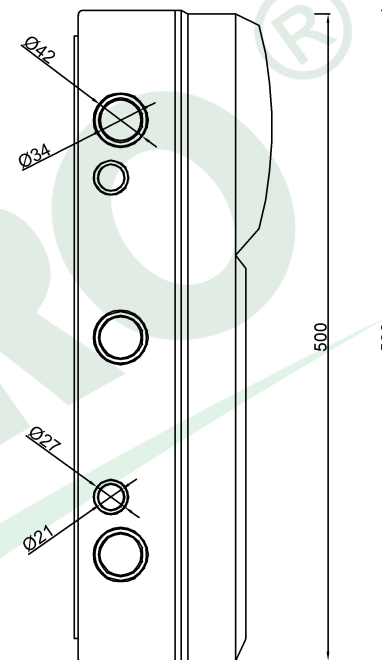

wymiary w [mm]
dimensions [mm]

PARAMETRY PARAMETERS	
obudowa box	IP65
gniazda sockets	IP44
dławica cable gland	PG16
zaciski terminal	N i PE
OKABLOWANIE GNIAZD Sockets wiring	
32A/5p	4mm ² H07V-K /LgY/ 450/750V
16A/5p	2.5mm ² H07V-K /LgY/ 450/750V
230V	1.5mm ² H07V-K /LgY/ 450/750V

75100.274 Roz. LEGATO 16M 3x16/5, 32/5, 3x230V IP44
Distribution box LEGATO 16M 3x16/5, 32/5, 3x230V IP44

F-ELEKTRO
www.f-elektro.com,
e-mail: info@f-elektro.com