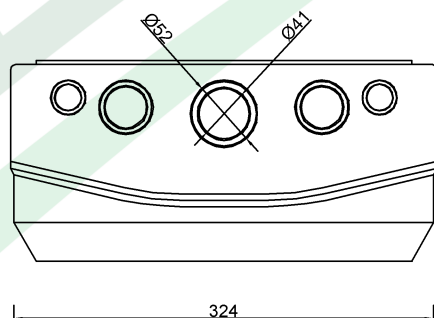

wymiary w [mm]
dimensions [mm]

PARAMETRY PARAMETERS	
obudowa box	IP65
gniazda sockets	IP44
dławica cable gland	PG16
zaciski terminal	N i PE
OKABLOWANIE GNIAZD Sockets wiring	
32A/5p	4mm ² H07V-K /LgY/ 450/750V
16A/5p	2.5mm ² H07V-K /LgY/ 450/750V
230V	1.5mm ² H07V-K /LgY/ 450/750V

75100.274 Roz. LEGATO 16M 3x16/5, 32/5, 3x230V IP44
Distribution box LEGATO 16M 3x16/5, 32/5, 3x230V IP44

F-ELEKTRO
www.f-elektro.com,
e-mail: info@f-elektro.com