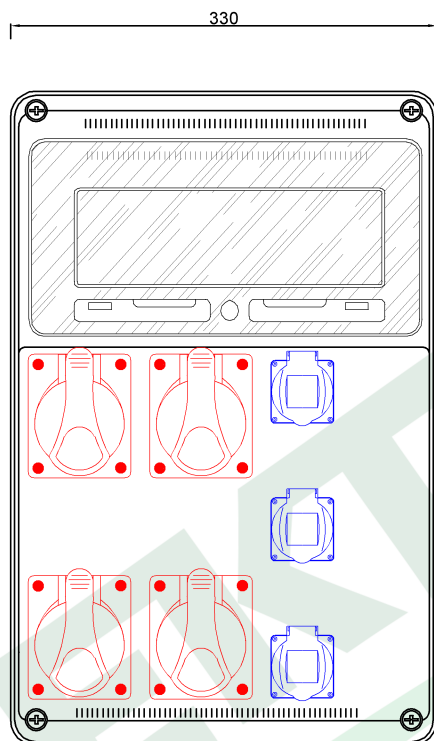

wymiary w [mm]
dimensions [mm]

PARAMETRY PARAMETERS	
obudowa box	IP65
gniazda sockets	IP44
dławica cable gland	PG16
zaciski terminal	N i PE
OKABLOWANIE GNIAZD Sockets wiring	
32A/5p	4mm ² H07V-K /LgY/ 450/750V
16A/5p	2.5mm ² H07V-K /LgY/ 450/750V
230V	1.5mm ² H07V-K /LgY/ 450/750V

75100.274 Roz. LEGATO 16M 3x16/5, 32/5, 3x230V IP44
Distribution box LEGATO 16M 3x16/5, 32/5, 3x230V IP44

F-ELEKTRO
www.f-elektro.com,
e-mail: info@f-elektro.com