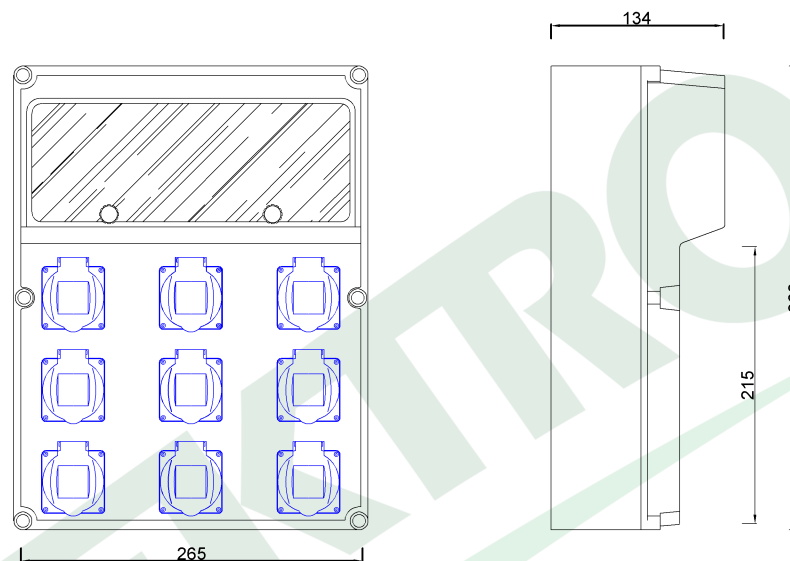

wymiary w [mm]
dimensions [mm]

PARAMETRY PARAMETERS	
obudowa box	IP65
gniazda sockets	IP44
dławica cable gland	PG16
zaciski terminal	N i PE
OKABLOWANIE GNIAZD Sockets wiring	
230V	1.5mm ² H07V-K /LgY/ 450/750V

74183.37 Roz. FEMO 13M 9x230V IP44
Distribution box FEMO 13M 9x230V IP44

F-ELEKTRO
www.f-elektro.com,
e-mail: info@f-elektro.com