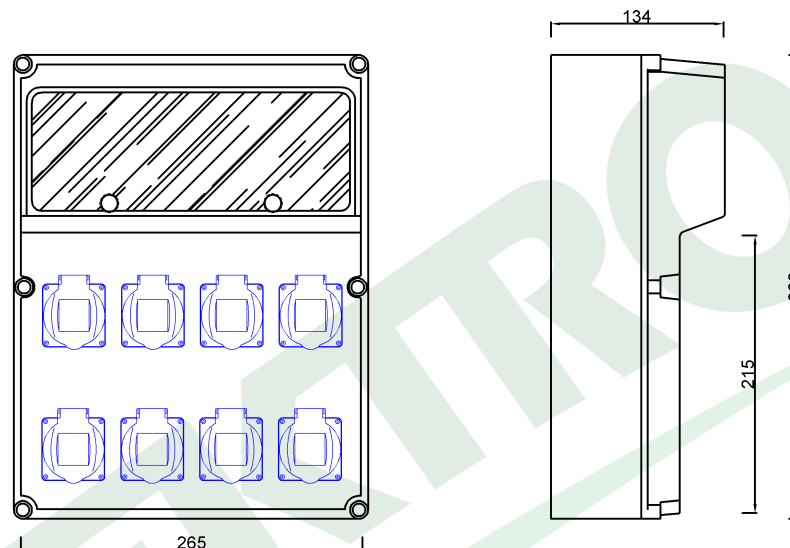

wymiary w [mm]
dimensions [mm]

PARAMETRY PARAMETERS

obudowa box	IP65
gniazda sockets	IP44
dławica cable gland	PG16
zaciski terminal	N i PE
OKABLOWANIE GNIAZD Sockets wiring	
230V	1.5mm ² H07V-K /LgY/ 450/750V

74183.3

Roz. FEMO 13M 8x230V IP44

Distribution box FEMO 13M 8x230V IP44

F-ELEKTRO

www.f-elektro.com,

e-mail: info@f-elektro.com