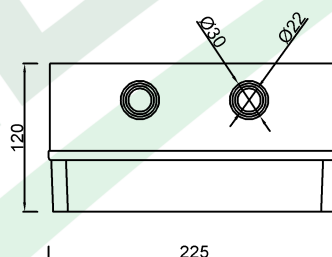

wymiary w [mm]
dimensions [mm]

PARAMETRY PARAMETERS	
obudowa box	IP54
gniazda sockets	IP44
zaciski terminal	N i PE
dławica cable gland	PG16
OKABLOWANIE GNIAZD Sockets wiring	
230V	1.5mm ² H07V-K /LgY/ 450/750V

74184.13 Roz. ULISSE 11M 6x230V
Distribution box ULISSE 11M 6x230V

F-ELEKTRO
www.f-elektro.com,
e-mail: info@f-elektro.com