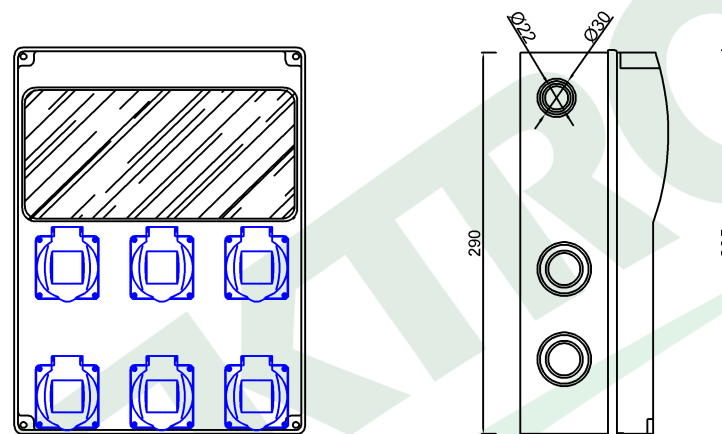

wymiary w [mm]
dimensions [mm]

PARAMETRY PARAMETERS	
obudowa box	IP54
gniazda sockets	IP44
zaciski terminal	N i PE
dławica cable gland	PG16
OKABLOWANIE GNIAZD Sockets wiring	
230V	1.5mm ² H07V-K /LgY/ 450/750V

74184.13 Roz. ULISSE 11M 6x230V
Distribution box ULISSE 11M 6x230V

F-ELEKTRO
www.f-elektro.com,
e-mail: info@f-elektro.com