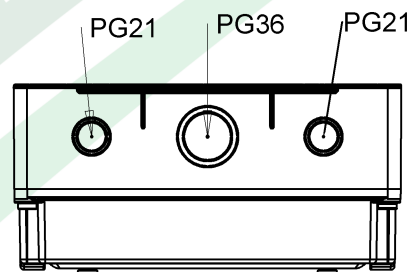

wymiary w [mm]  
dimensions [mm]

PARAMETRY PARAMETERS	
obudowa box	IP66
gniazda sockets	IP44
dławica cable gland	PG36
zaciski terminal	N i PE
OKABLOWANIE GNIAZD Sockets wiring	
32A/5p	4mm <sup>2</sup> H07V-K /LgY/ 450/750V
230V	1.5mm <sup>2</sup> H07V-K /LgY/ 450/750V

F3.0829

Roz. CAJA 26m 4x32/5, 6x230V IP44  
Distribution box CAJA 26m 4x32/5, 6x230V IP44

F-ELEKTRO

www.f-elektro.com,  
e-mail: info@f-elektro.com