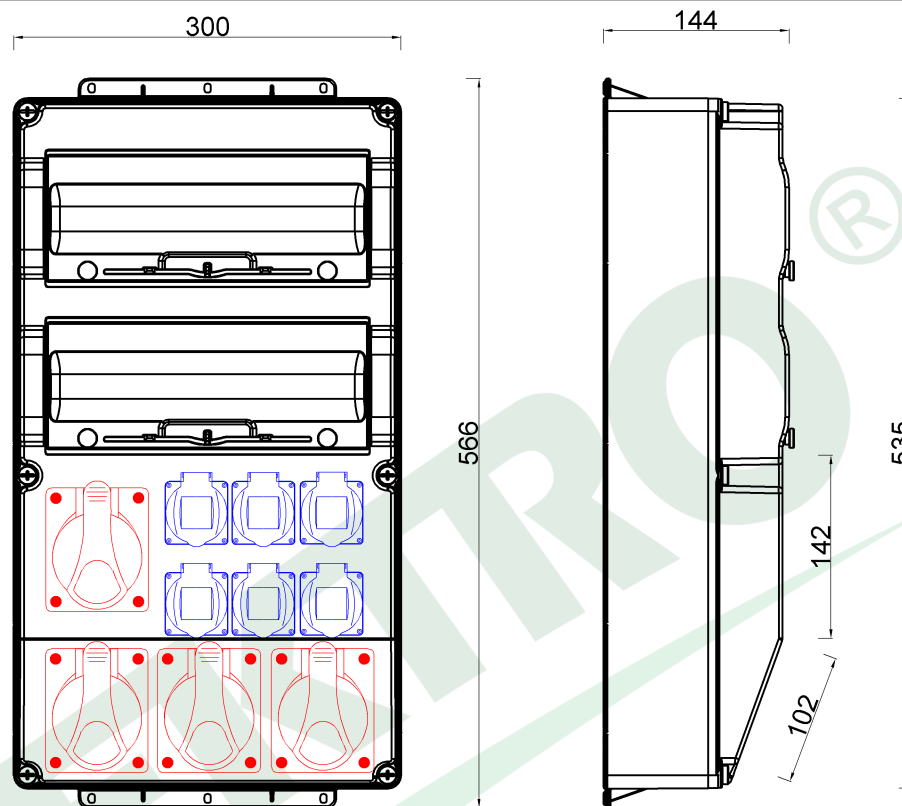

wymiary w [mm]  
dimensions [mm]

PARAMETRY PARAMETERS	
obudowa box	IP66
gniazda sockets	IP44
dławica cable gland	PG36
zaciski terminal	N i PE
OKABLOWANIE GNIAZD Sockets wiring	
32A/5p	4mm <sup>2</sup> H07V-K /LgY/ 450/750V
230V	1.5mm <sup>2</sup> H07V-K /LgY/ 450/750V

F3.0829

Roz. CAJA 26m 4x32/5, 6x230V IP44  
Distribution box CAJA 26m 4x32/5, 6x230V IP44

F-ELEKTRO

www.f-elektro.com,  
e-mail: info@f-elektro.com