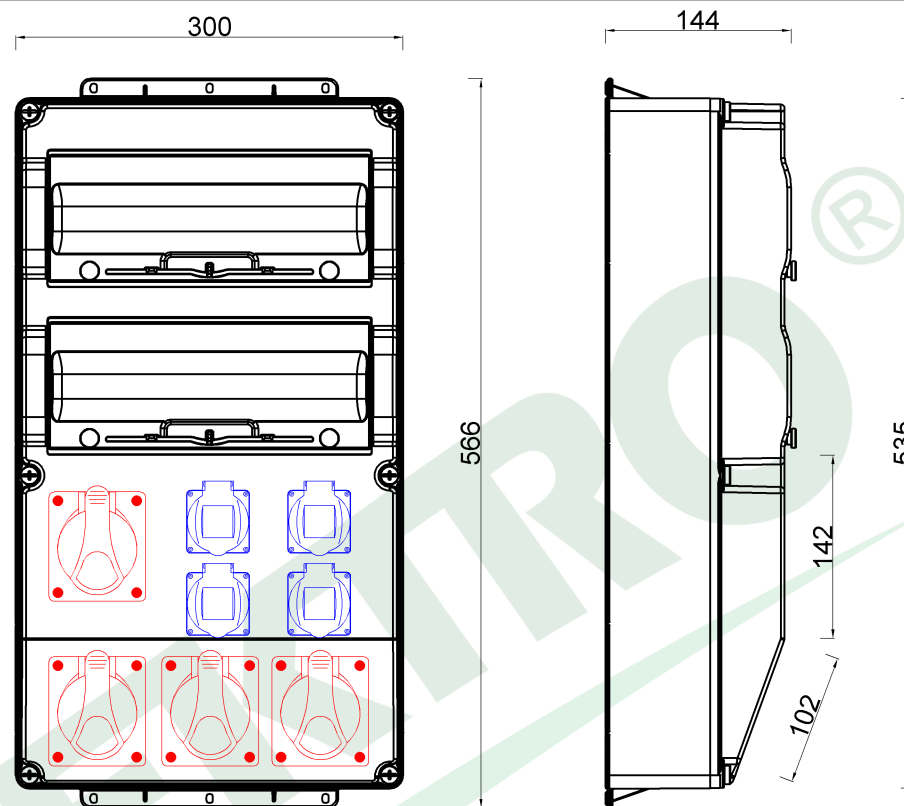

wymiary w [mm]  
dimensions [mm]

PARAMETRY PARAMETERS	
obudowa box	IP66
gniazda sockets	IP44
dławica cable gland	PG36
zaciski terminal	N i PE
OKABLOWANIE GNIAZD Sockets wiring	
16A/5p	2.5mm <sup>2</sup> H07V-K /LgY/ 450/750V
230V	1.5mm <sup>2</sup> H07V-K /LgY/ 450/750V

F3.0823      Roz. CAJA 26m 4x16/5, 4x230V IP44  
Distribution box CAJA 26m 4x16/5, 4x230V IP44

F-ELEKTRO  
www.f-elektro.com,  
e-mail: info@f-elektro.com