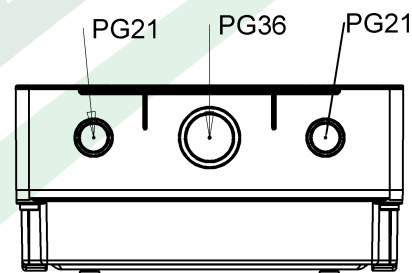

wymiary w [mm]  
dimensions [mm]

PARAMETRY PARAMETERS	
obudowa box	IP66
gniazda sockets	IP44
dławica cable gland	PG36
zaciski terminal	N i PE
OKABLOWANIE GNIAZD Sockets wiring	
16A/5p	2.5mm <sup>2</sup> H07V-K /LgY/ 450/750V
230V	1.5mm <sup>2</sup> H07V-K /LgY/ 450/750V

F3.0823      Roz. CAJA 26m 4x16/5, 4x230V IP44  
Distribution box CAJA 26m 4x16/5, 4x230V IP44

F-ELEKTRO  
www.f-elektro.com,  
e-mail: info@f-elektro.com