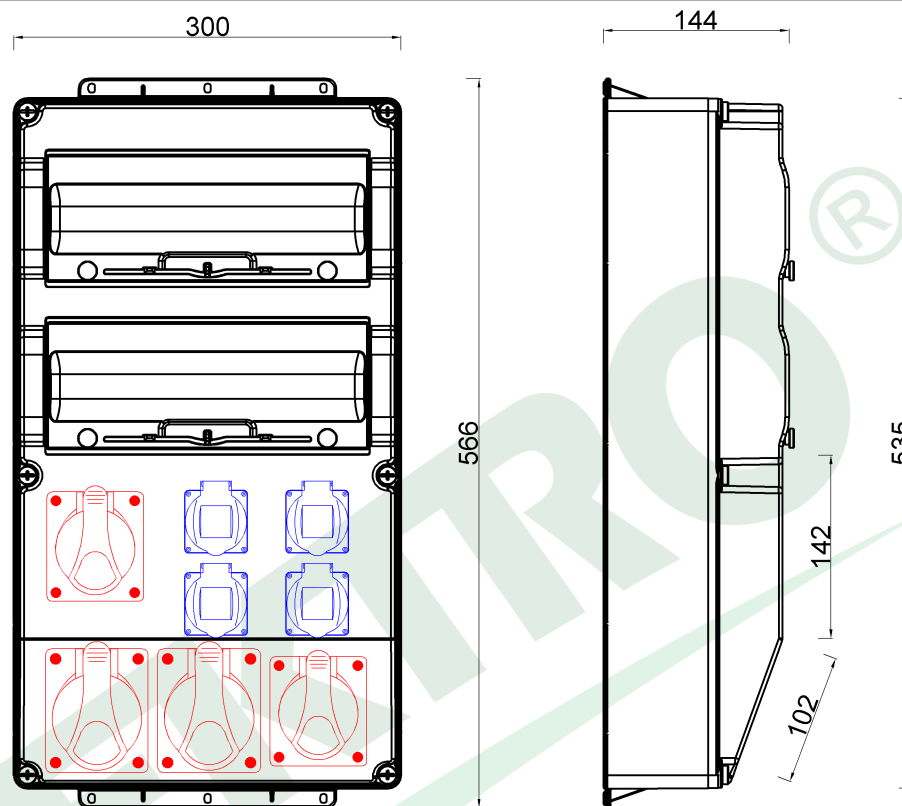

wymiary w [mm]
dimensions [mm]

PARAMETRY PARAMETERS	
obudowa box	IP66
gniazda sockets	IP44
dławica cable gland	PG36
zaciski terminal	N i PE
OKABLOWANIE GNIAZD Sockets wiring	
32A/5p	4mm ² H07V-K /LgY/ 450/750V
16A/5p	2.5mm ² H07V-K /LgY/ 450/750V
230V	1.5mm ² H07V-K /LgY/ 450/750V

F3.0826

Roz. CAJA 26m 2x16/5, 2x32/5, 4x230V IP44
Distribution box CAJA 26m 2x16/5, 2x32/5, 4x230V IP44

F-ELEKTRO
www.f-elektro.com,
e-mail: info@f-elektro.com