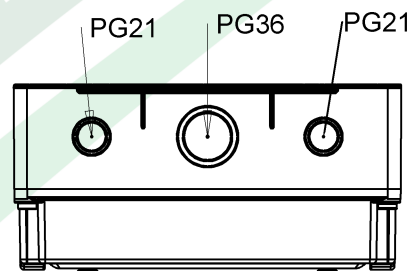

wymiary w [mm]
dimensions [mm]

PARAMETRY PARAMETERS	
obudowa box	IP66
gniazda sockets	IP44
dławica cable gland	PG36
zaciski terminal	N i PE
OKABLOWANIE GNIAZD Sockets wiring	
32A/5p	4mm ² H07V-K /LgY/ 450/750V
16A/5p	2.5mm ² H07V-K /LgY/ 450/750V
230V	1.5mm ² H07V-K /LgY/ 450/750V

F3.0826

Roz. CAJA 26m 2x16/5, 2x32/5, 4x230V IP44
Distribution box CAJA 26m 2x16/5, 2x32/5, 4x230V IP44

F-ELEKTRO
www.f-elektro.com,
e-mail: info@f-elektro.com