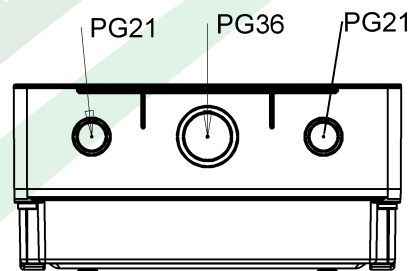

wymiary w [mm]
dimensions [mm]

| PARAMETRY PARAMETERS | |
|--------------------------------------|--|
| obudowa box | IP66 |
| gniazda sockets | IP44 |
| dławica cable gland | PG36 |
| zaciski terminal | N i PE |
| OKABLOWANIE GNIAZD Sockets wiring | |
| 32A/5p | 4mm ² H07V-K /LgY/ 450/750V |
| 16A/5p | 2.5mm ² H07V-K /LgY/ 450/750V |
| 230V | 1.5mm ² H07V-K /LgY/ 450/750V |

F3.0818

Roz. CAJA 26m 2x16/5, 32/5, 8x230V IP44
Distribution box CAJA 26m 2x16/5, 32/5, 8x230V IP44

F-ELEKTRO
www.f-elektro.com,
e-mail: info@f-elektro.com