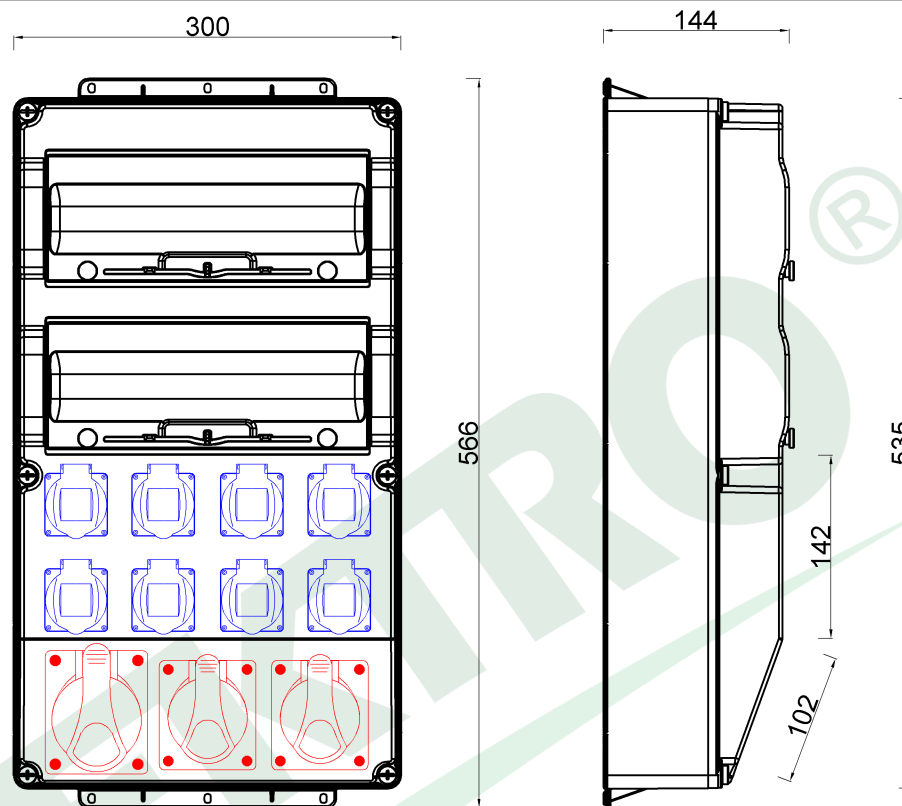

wymiary w [mm]
dimensions [mm]

| PARAMETRY PARAMETERS | |
|--------------------------------------|--|
| obudowa box | IP66 |
| gniazda sockets | IP44 |
| dławica cable gland | PG36 |
| zaciski terminal | N i PE |
| OKABLOWANIE GNIAZD Sockets wiring | |
| 32A/5p | 4mm ² H07V-K /LgY/ 450/750V |
| 16A/5p | 2.5mm ² H07V-K /LgY/ 450/750V |
| 230V | 1.5mm ² H07V-K /LgY/ 450/750V |

F3.0818

Roz. CAJA 26m 2x16/5, 32/5, 8x230V IP44
Distribution box CAJA 26m 2x16/5, 32/5, 8x230V IP44

F-ELEKTRO
www.f-elektro.com,
e-mail: info@f-elektro.com