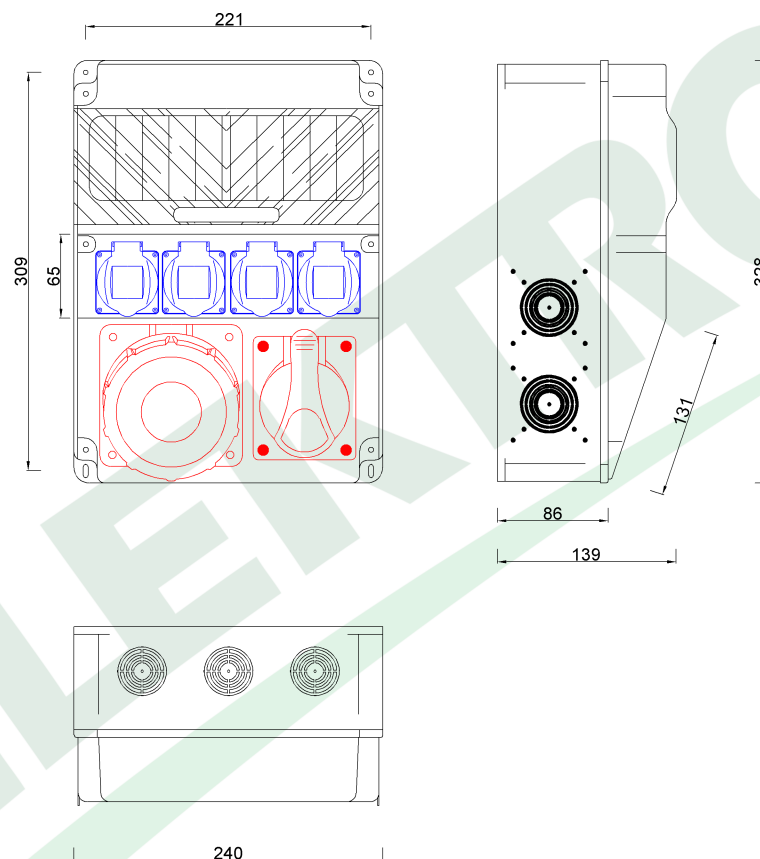

wymiary w [mm]
dimensions [mm]

PARAMETRY PARAMETERS	
obudowa box	IP65
gniazda sockets	IP44
dławica cable gland	PG21
zaciski terminal	N i PE
OKABLOWANIE GNIAZD Sockets wiring	
63A/5p	10mm ² H07V-K /LgY/ 450/750V
32A/5p	4mm ² H07V-K /LgY/ 450/750V
230V	1.5mm ² H07V-K /LgY/ 450/750V

F3.0838 Roz. CAJA 12m 32/5, 63/5, 4x230V IP44
Distribution box CAJA 12m 32/5, 63/5, 4x230V IP44

F-ELEKTRO
www.f-elektro.com,
e-mail: info@f-elektro.com