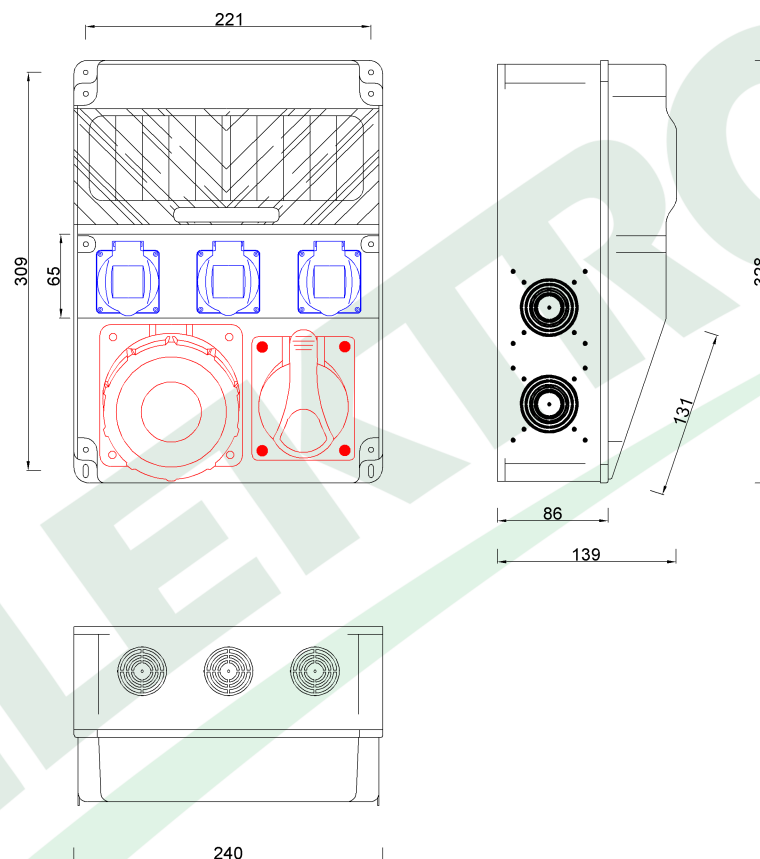

wymiary w [mm]
dimensions [mm]

PARAMETRY PARAMETERS	
obudowa box	IP65
gniazda sockets	IP44
dławica cable gland	PG21
zaciski terminal	N i PE
OKABLOWANIE GNIAZD Sockets wiring	
63A/5p	10mm ² H07V-K /LgY/ 450/750V
32A/5p	4mm ² H07V-K /LgY/ 450/750V
230V	1.5mm ² H07V-K /LgY/ 450/750V

F3.0837 Roz. CAJA 12m 32/5, 63/5, 3x230V IP44
Distribution box CAJA 12m 32/5, 63/5, 3x230V IP44

F-ELEKTRO
www.f-elektro.com,
e-mail: info@f-elektro.com