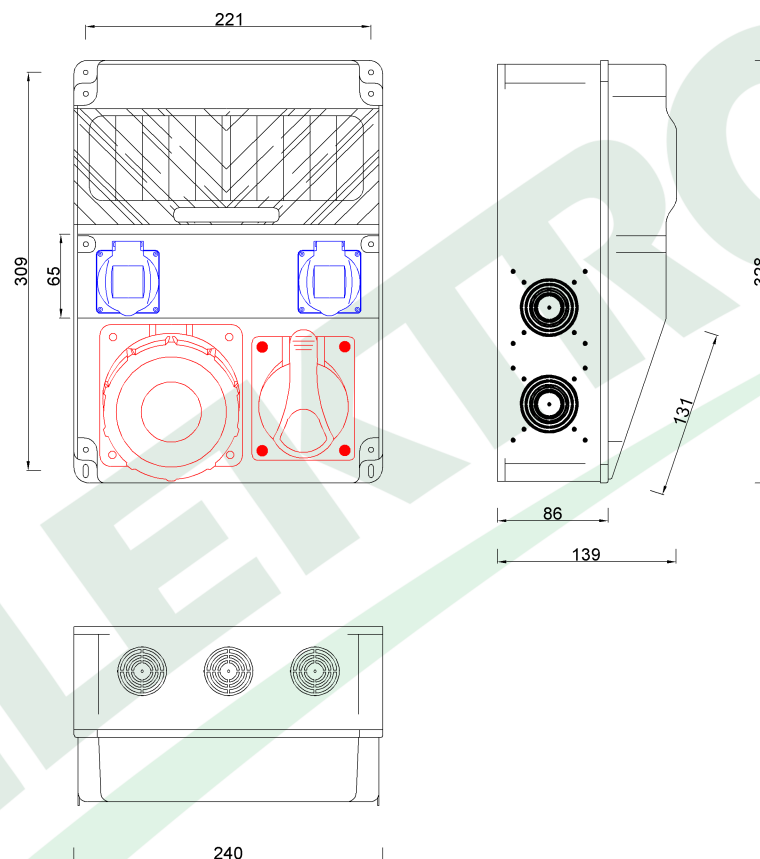

wymiary w [mm]  
dimensions [mm]

PARAMETRY PARAMETERS	
obudowa box	IP65
gniazda sockets	IP44
dławica cable gland	PG21
zaciski terminal	N i PE
OKABLOWANIE GNIAZD Sockets wiring	
63A/5p	10mm <sup>2</sup> H07V-K /LgY/ 450/750V
32A/5p	4mm <sup>2</sup> H07V-K /LgY/ 450/750V
230V	1.5mm <sup>2</sup> H07V-K /LgY/ 450/750V

F3.0836 Roz. CAJA 12m 32/5, 63/5, 2x230V IP44  
Distribution box CAJA 12m 32/5, 63/5, 2x230V IP44

F-ELEKTRO  
www.f-elektro.com,  
e-mail: info@f-elektro.com