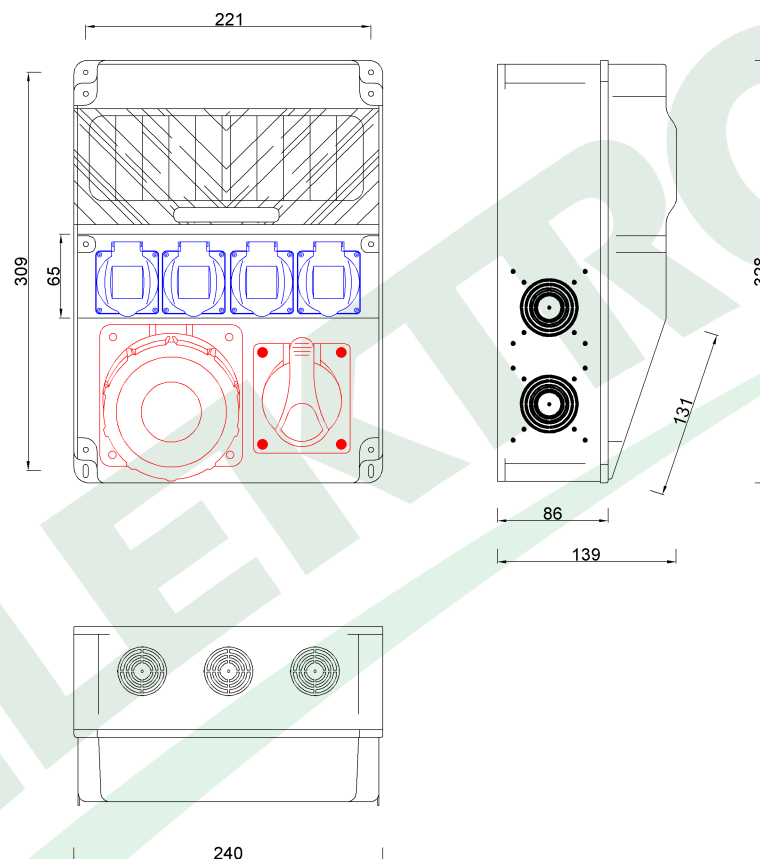

wymiary w [mm]
dimensions [mm]

PARAMETRY PARAMETERS	
obudowa box	IP65
gniazda sockets	IP44
dławica cable gland	PG21
zaciski terminal	N i PE
OKABLOWANIE GNIAZD Sockets wiring	
63A/5p	10mm ² H07V-K /LgY/ 450/750V
16A/5p	2.5mm ² H07V-K /LgY/ 450/750V
230V	1.5mm ² H07V-K /LgY/ 450/750V

F3.0835 Roz. CAJA 12m 16/5, 63/5, 4x230V IP44
Distribution box CAJA 12m 16/5, 63/5, 4x230V IP44

F-ELEKTRO
www.f-elektro.com,
e-mail: info@f-elektro.com