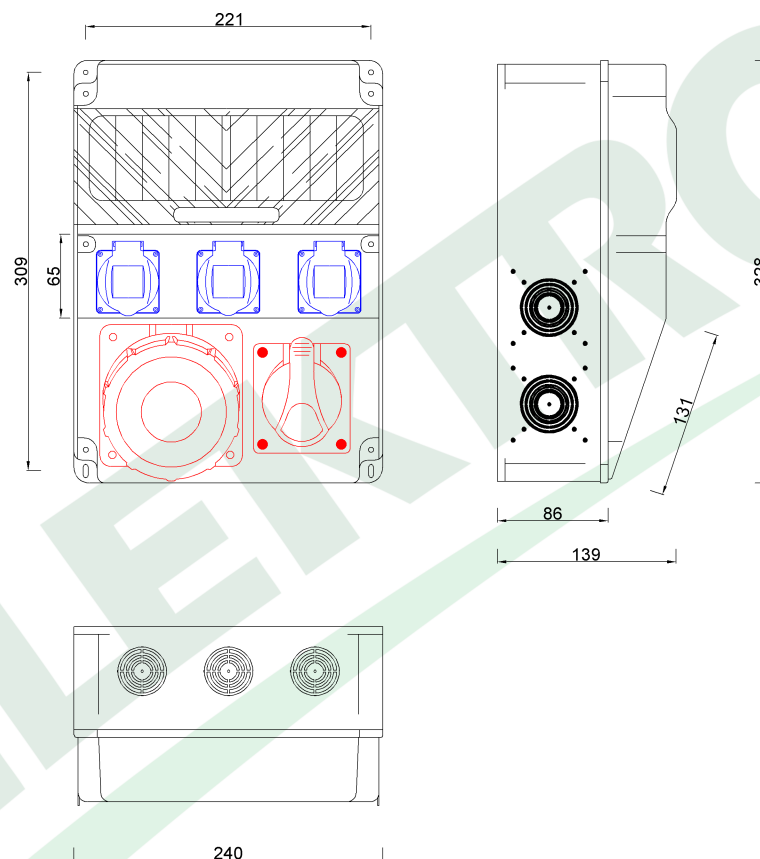

wymiary w [mm]
dimensions [mm]

PARAMETRY PARAMETERS	
obudowa box	IP65
gniazda sockets	IP44
dławica cable gland	PG21
zaciski terminal	N i PE
OKABLOWANIE GNIAZD Sockets wiring	
63A/5p	10mm ² H07V-K /LgY/ 450/750V
16A/5p	2.5mm ² H07V-K /LgY/ 450/750V
230V	1.5mm ² H07V-K /LgY/ 450/750V

F3.0834 Roz. CAJA 12m 16/5, 63/5, 3x230V IP44
Distribution box CAJA 12m 16/5, 63/5, 3x230V IP44

F-ELEKTRO
www.f-elektro.com,
e-mail: info@f-elektro.com