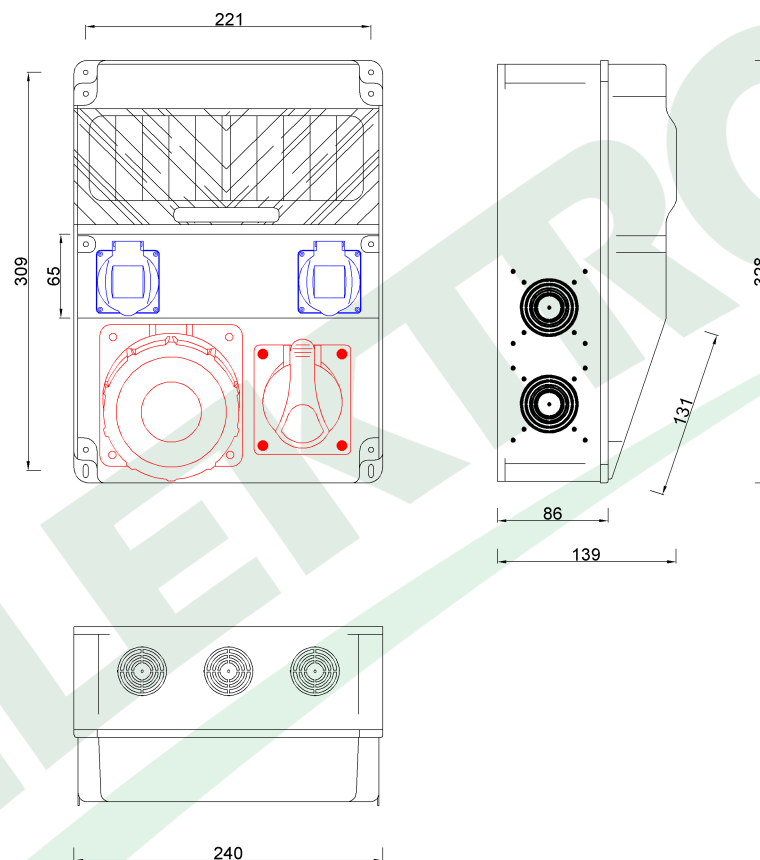

wymiary w [mm]
dimensions [mm]

| PARAMETRY PARAMETERS | |
|--------------------------------------|--|
| obudowa box | IP65 |
| gniazda sockets | IP44 |
| dławica cable gland | PG21 |
| zaciski terminal | N i PE |
| OKABLOWANIE GNIAZD Sockets wiring | |
| 63A/5p | 10mm ² H07V-K /LgY/ 450/750V |
| 16A/5p | 2.5mm ² H07V-K /LgY/ 450/750V |
| 230V | 1.5mm ² H07V-K /LgY/ 450/750V |

F3.0833 Roz. CAJA 12m 16/5, 63/5, 2x230V IP44
Distribution box CAJA 12m 16/5, 63/5, 2x230V IP44

F-ELEKTRO
www.f-elektro.com,
e-mail: info@f-elektro.com