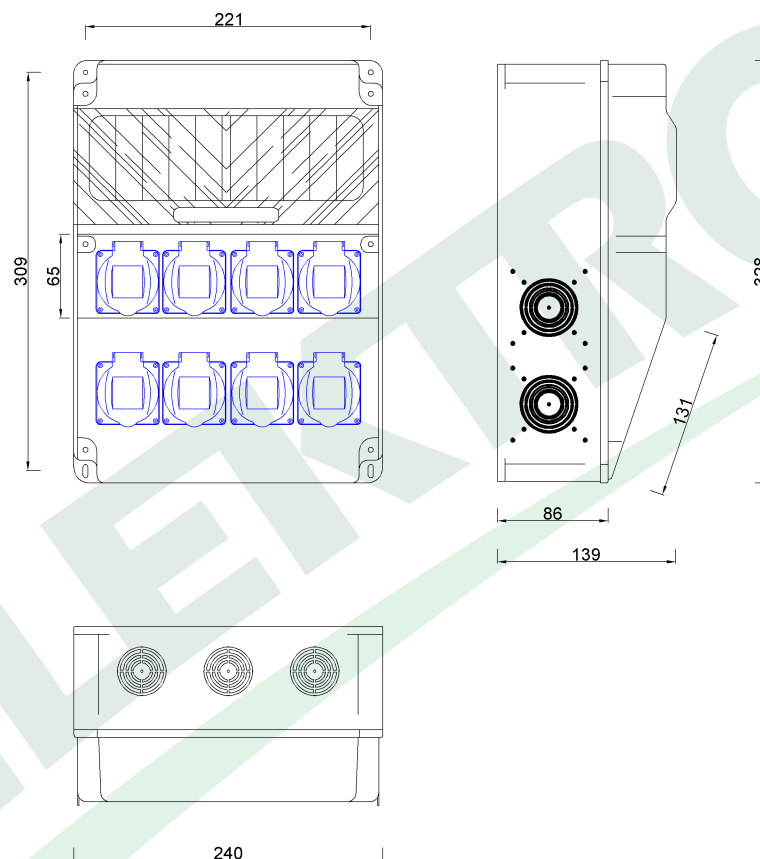

wymiary w [mm]
dimensions [mm]

PARAMETRY PARAMETERS	
obudowa box	IP65
gniazda sockets	IP44
dławica cable gland	PG21
zaciski terminal	N i PE
OKABLOWANIE GNIAZD Sockets wiring	
230V	1.5mm ² H07V-K /LgY/ 450/750V

F3.0464 Roz. CAJA 12m 8x230V IP44
Distribution box CAJA 12m 8x230V IP44

F-ELEKTRO
www.f-elektro.com,
e-mail: info@f-elektro.com