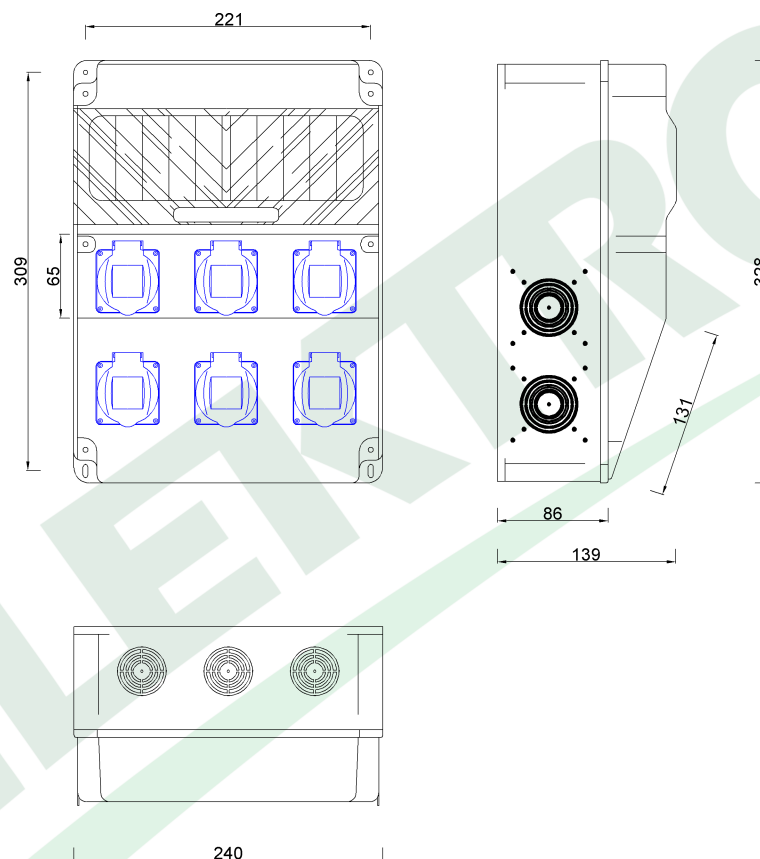

wymiary w [mm]
dimensions [mm]

PARAMETRY PARAMETERS	
obudowa box	IP65
gniazda sockets	IP44
dławica cable gland	PG21
zaciski terminal	N i PE
OKABLOWANIE GNIAZD Sockets wiring	
230V	1.5mm ² H07V-K /LgY/ 450/750V

F3.1825 Roz. CAJA 12m 6x230V IP44
Distribution box CAJA 12m 6x230V IP44

F-ELEKTRO
www.f-elektro.com,
e-mail: info@f-elektro.com