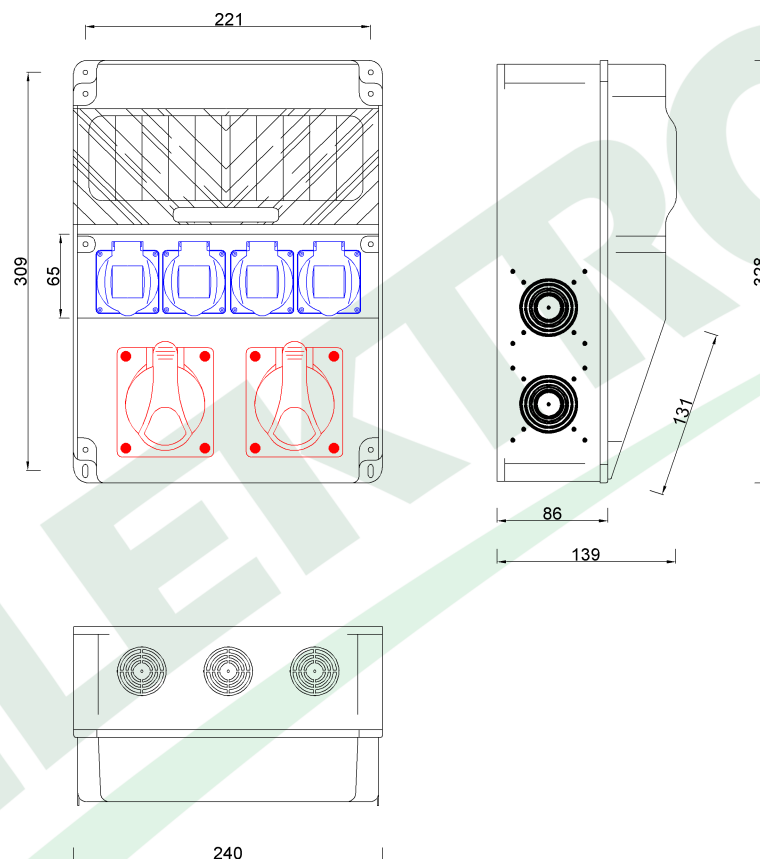

wymiary w [mm]
dimensions [mm]

PARAMETRY PARAMETERS	
obudowa box	IP65
gniazda sockets	IP44
dławica cable gland	PG21
zaciski terminal	N i PE
OKABLOWANIE GNIAZD Sockets wiring	
16A/5p	2.5mm ² H07V-K /LgY/ 450/750V
230V	1.5mm ² H07V-K /LgY/ 450/750V

F3.0454 Roz. CAJA 12m 2x16/5, 4x230V IP44
Distribution box CAJA 12m 2x16/5, 4x230V IP44

F-ELEKTRO
www.f-elektro.com,
e-mail: info@f-elektro.com