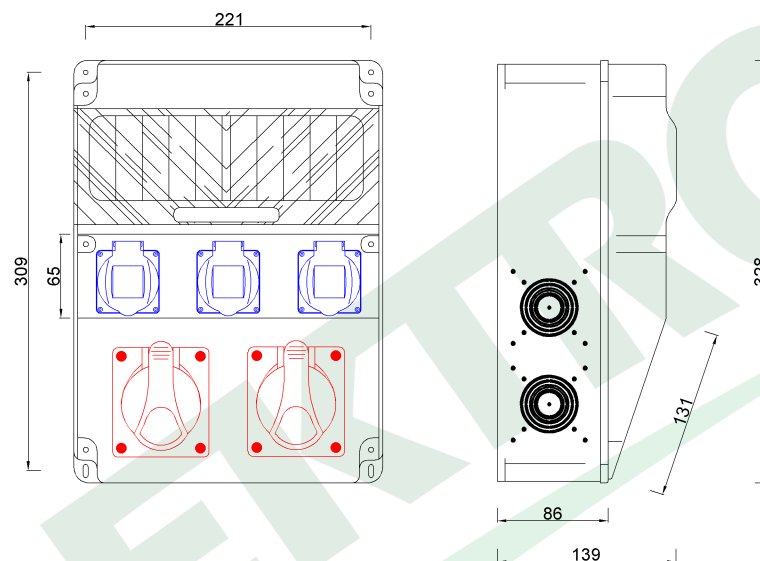

wymiary w [mm]
dimensions [mm]

PARAMETRY PARAMETERS	
obudowa box	IP65
gniazda sockets	IP44
dławica cable gland	PG21
zaciski terminal	N i PE
OKABLOWANIE GNIAZD Sockets wiring	
16A/5p	2.5mm ² H07V-K /LgY/ 450/750V
230V	1.5mm ² H07V-K /LgY/ 450/750V

F3.0453

Roz. CAJA 12m 2x16/5, 3x230V IP44
Distribution box CAJA 12m 2x16/5, 3x230V IP44

F-ELEKTRO

www.f-elektro.com,
e-mail: info@f-elektro.com