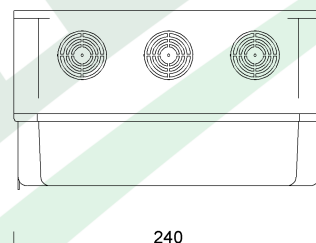

wymiary w [mm]
dimensions [mm]

PARAMETRY PARAMETERS	
obudowa box	IP65
gniazda sockets	IP44
dławica cable gland	PG21
zaciski terminal	N i PE
OKABLOWANIE GNIAZD Sockets wiring	
16A/5p	2.5mm ² H07V-K /LgY/ 450/750V
230V	1.5mm ² H07V-K /LgY/ 450/750V

F3.0453

Roz. CAJA 12m 2x16/5, 3x230V IP44
Distribution box CAJA 12m 2x16/5, 3x230V IP44

F-ELEKTRO

www.f-elektro.com,
e-mail: info@f-elektro.com