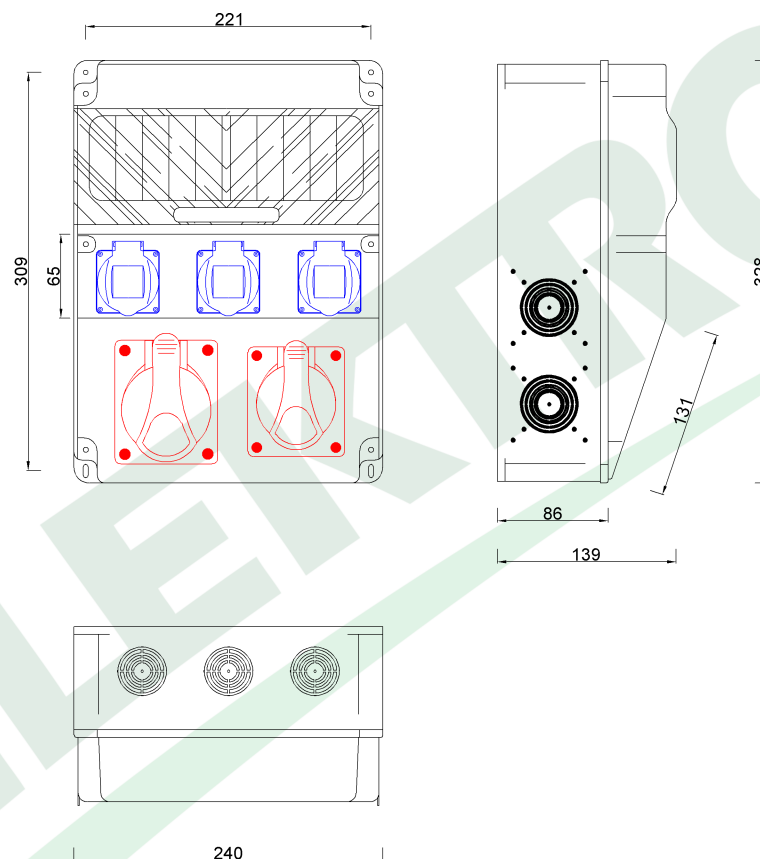

wymiary w [mm]  
dimensions [mm]

PARAMETRY PARAMETERS	
obudowa box	IP65
gniazda sockets	IP44
dławica cable gland	PG21
zaciski terminal	N i PE
OKABLOWANIE GNIAZD Sockets wiring	
32A/5p	4mm <sup>2</sup> H07V-K /LgY/ 450/750V
16A/5p	2.5mm <sup>2</sup> H07V-K /LgY/ 450/750V
230V	1.5mm <sup>2</sup> H07V-K /LgY/ 450/750V

F3.0444	Roz. CAJA 12m 16/5, 32/5, 3x230V IP44 Distribution box CAJA 12m 16/5, 32/5, 3x230V IP44
F-ELEKTRO www.f-elektro.com, e-mail: info@f-elektro.com	