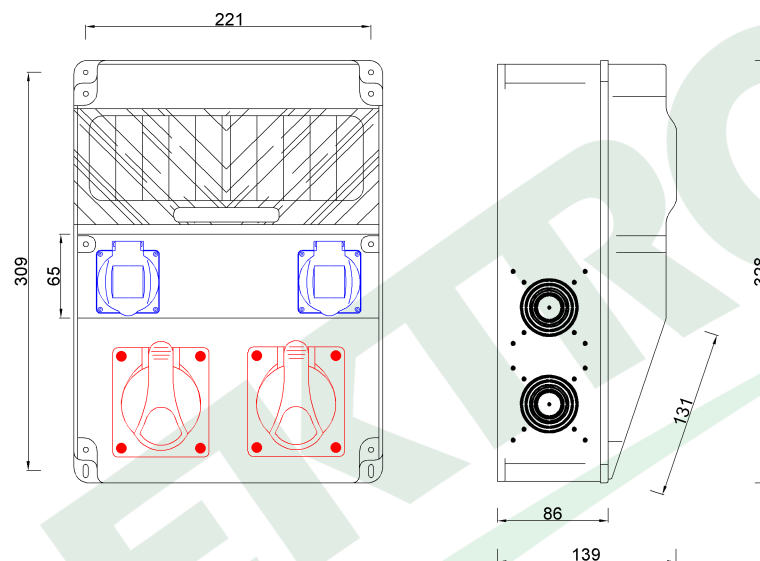

wymiary w [mm]
dimensions [mm]

PARAMETRY PARAMETERS	
obudowa box	IP65
gniazda sockets	IP44
dławica cable gland	PG21
zaciski terminal	N i PE
OKABLOWANIE GNIAZD Sockets wiring	
16A/5p	2.5mm ² H07V-K /LgY/ 450/750V
230V	1.5mm ² H07V-K /LgY/ 450/750V

F3.0452

Roz. CAJA 12m 2x16/5, 2x230V IP44
Distribution box CAJA 12m 2x16/5, 2x230V IP44

F-ELEKTRO

www.f-elektro.com,
e-mail: info@f-elektro.com