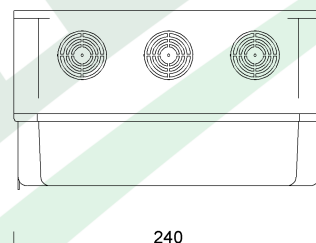

wymiary w [mm]
dimensions [mm]

PARAMETRY PARAMETERS	
obudowa box	IP65
gniazda sockets	IP44
dławica cable gland	PG21
zaciski terminal	N i PE
OKABLOWANIE GNIAZD Sockets wiring	
16A/5p	2.5mm ² H07V-K /LgY/ 450/750V
230V	1.5mm ² H07V-K /LgY/ 450/750V

F3.0452

Roz. CAJA 12m 2x16/5, 2x230V IP44
Distribution box CAJA 12m 2x16/5, 2x230V IP44

F-ELEKTRO

www.f-elektro.com,
e-mail: info@f-elektro.com