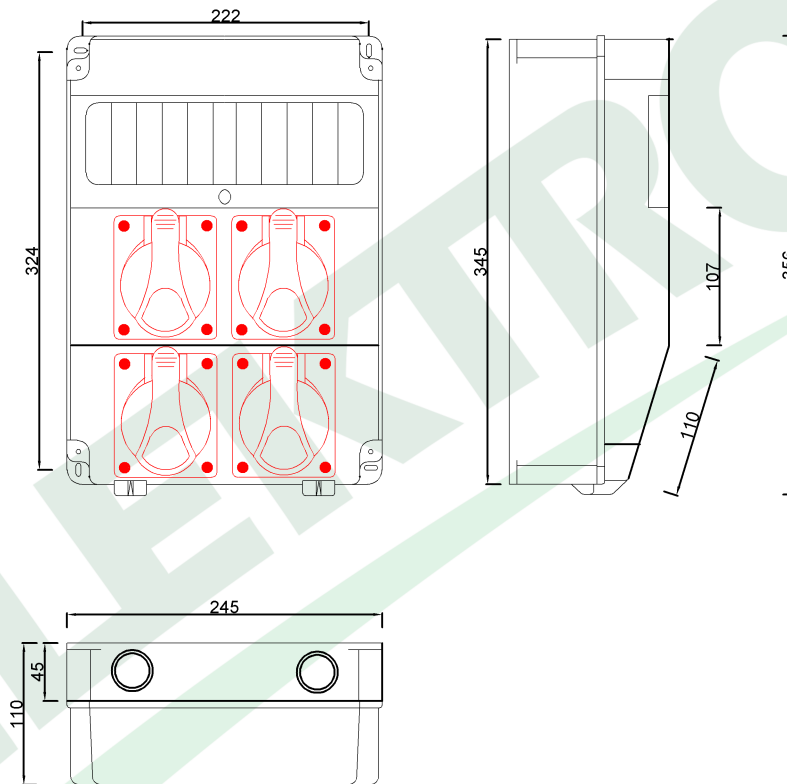

wymiary w [mm]
dimensions [mm]

PARAMETRY PARAMETERS	
obudowa box	IP44
gniazda sockets	IP44
dławica cable gland	M32
zaciski terminal	N i PE
OKABLOWANIE GNIAZD Sockets wiring	
32A/5p	4mm ² H07V-K /LgY/ 450/750V

F3.0393 Roz. CAJA 11M 4x32/5 IP44
Distribution box CAJA 11M 4x32/5 IP44

F-ELEKTRO
www.f-elektro.com,
e-mail: info@f-elektro.com