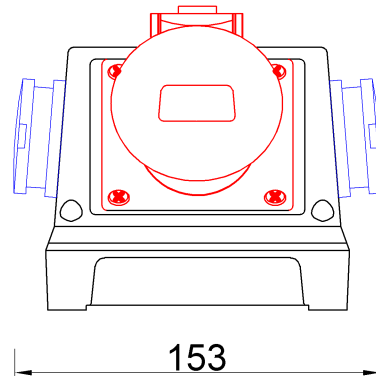

wymiary w [mm]  
dimensions [mm]

**PARAMETRY  
PARAMETERS**

obudowa box	IP44
gniazda sockets	IP44
dławica cable gland	PG16
listwa zaciskowa terminal	10mm <sup>2</sup>
<b>OKABLOWANIE GNIAZD Sockets wiring</b>	
16A/5p	2.5mm <sup>2</sup> H07V-K /LgY/ 450/750V
230V	1.5mm <sup>2</sup> H07V-K /LgY/ 450/750V

F3.0054 Roz. kombi 16/5, 3x230V  
Distribution box kombi 16/5, 3x230V

F-ELEKTRO  
www.f-elektro.com,  
e-mail: info@f-elektro.com