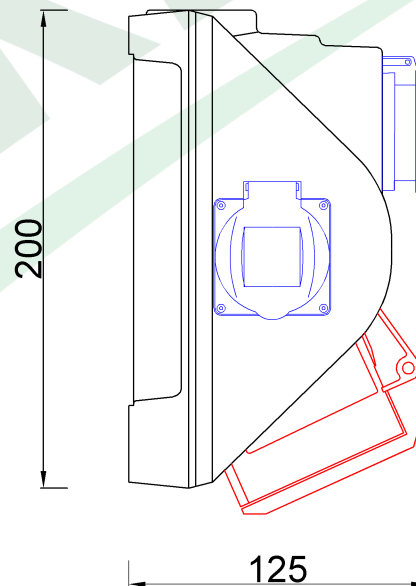

wymiary w [mm]  
dimensions [mm]

**PARAMETRY  
PARAMETERS**

obudowa box	IP44
gniazda sockets	IP44
dławica cable gland	PG16
listwa zaciskowa terminal	10mm <sup>2</sup>
<b>OKABLOWANIE GNIAZD Sockets wiring</b>	
16A/5p	2.5mm <sup>2</sup> H07V-K /LgY/ 450/750V
230V	1.5mm <sup>2</sup> H07V-K /LgY/ 450/750V

F3.0054 Roz. kombi 16/5, 3x230V  
Distribution box kombi 16/5, 3x230V

F-ELEKTRO  
www.f-elektro.com,  
e-mail: info@f-elektro.com