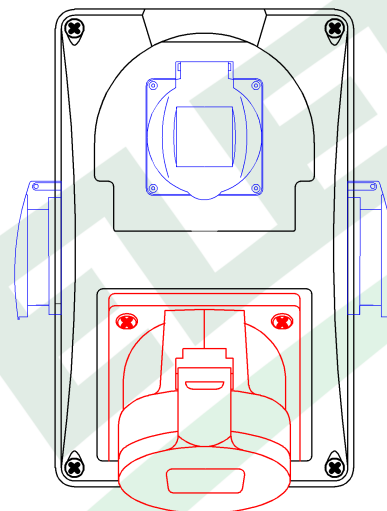

wymiary w [mm]  
dimensions [mm]

**PARAMETRY  
PARAMETERS**

obudowa box	IP44
gniazda sockets	IP44
dławica cable gland	PG16
listwa zaciskowa terminal	10mm <sup>2</sup>
<b>OKABLOWANIE GNIAZD Sockets wiring</b>	
16A/5p	2.5mm <sup>2</sup> H07V-K /LgY/ 450/750V
230V	1.5mm <sup>2</sup> H07V-K /LgY/ 450/750V

F3.0054 Roz. kombi 16/5, 3x230V  
Distribution box kombi 16/5, 3x230V

F-ELEKTRO  
www.f-elektro.com,  
e-mail: info@f-elektro.com