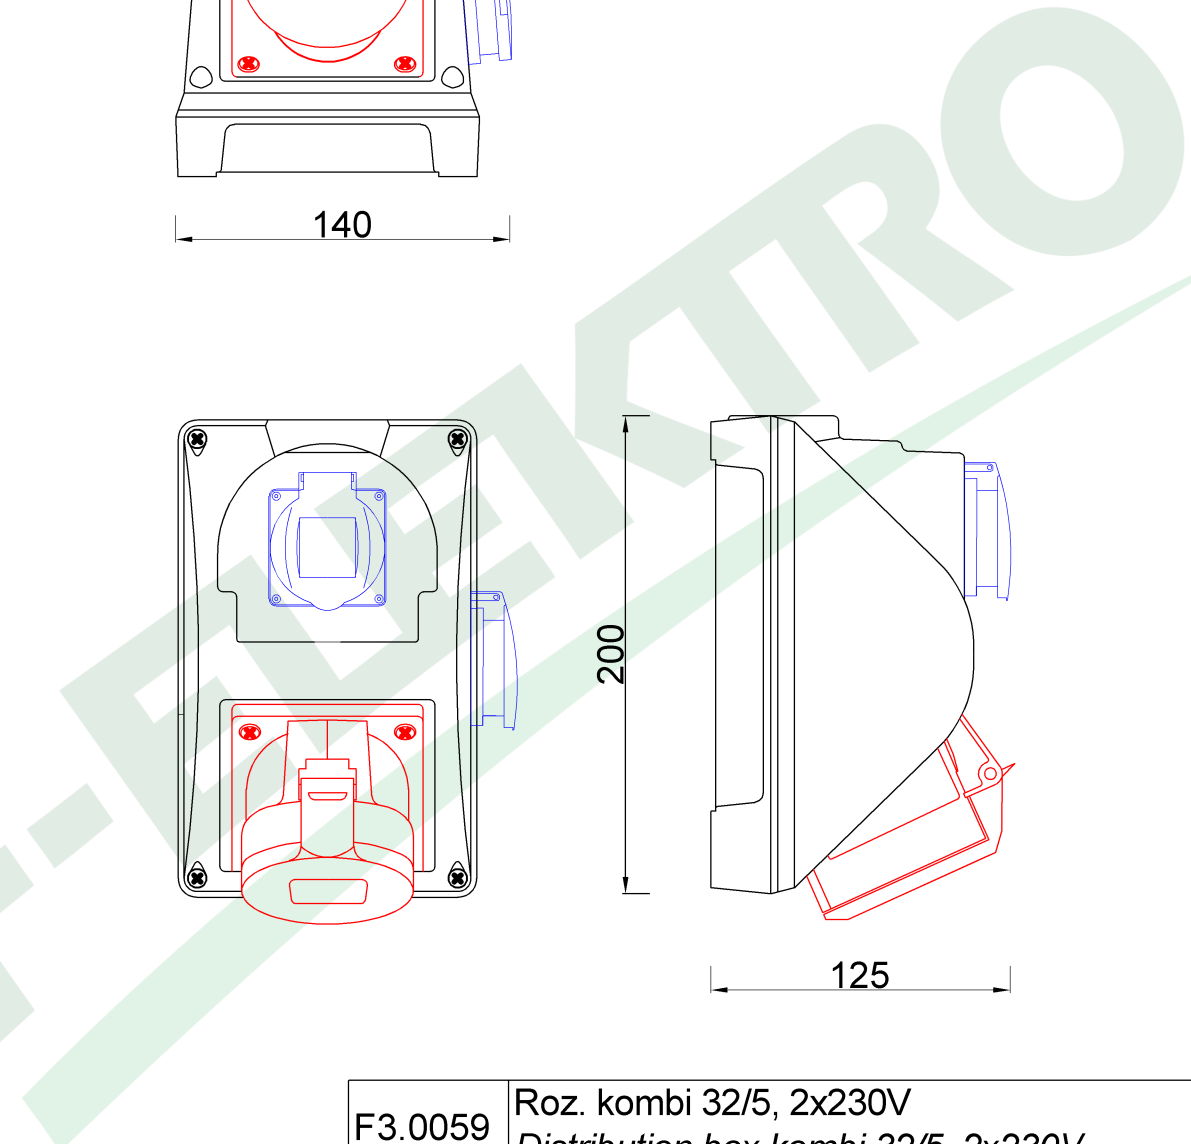

wymiary w [mm]  
dimensions [mm]

PARAMETRY PARAMETERS	
obudowa box	IP44
gniazda sockets	IP44
dławica cable gland	PG16
listwa zaciskowa terminal	10mm <sup>2</sup>
OKABLOWANIE GNIAZD Sockets wiring	
32A/5p	4mm <sup>2</sup> H07V-K /LgY/ 450/750V
230V	1.5mm <sup>2</sup> H07V-K /LgY/ 450/750V

F3.0059	Roz. kombi 32/5, 2x230V Distribution box kombi 32/5, 2x230V
F-ELEKTRO www.f-elektro.com, e-mail: info@f-elektro.com	