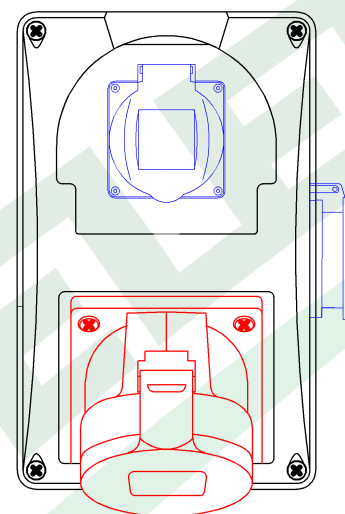

wymiary w [mm]  
dimensions [mm]

PARAMETRY PARAMETERS	
obudowa box	IP44
gniazda sockets	IP44
dławica cable gland	PG16
listwa zaciskowa terminal	10mm <sup>2</sup>
OKABLOWANIE GNIAZD Sockets wiring	
32A/5p	4mm <sup>2</sup> H07V-K /LgY/ 450/750V
230V	1.5mm <sup>2</sup> H07V-K /LgY/ 450/750V

F3.0059	Roz. kombi 32/5, 2x230V Distribution box kombi 32/5, 2x230V
F-ELEKTRO www.f-elektro.com, e-mail: info@f-elektro.com	