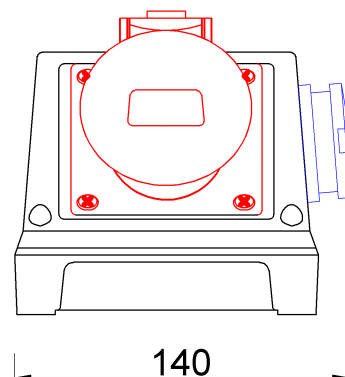

wymiary w [mm]  
dimensions [mm]

PARAMETRY PARAMETERS	
obudowa box	IP44
gniazda sockets	IP44
dławica cable gland	PG16
listwa zaciskowa terminal	10mm <sup>2</sup>
OKABLOWANIE GNIAZD Sockets wiring	
32A/5p	4mm <sup>2</sup> H07V-K /LgY/ 450/750V
230V	1.5mm <sup>2</sup> H07V-K /LgY/ 450/750V

F3.0059	Roz. kombi 32/5, 2x230V Distribution box kombi 32/5, 2x230V
F-ELEKTRO www.f-elektro.com, e-mail: info@f-elektro.com	