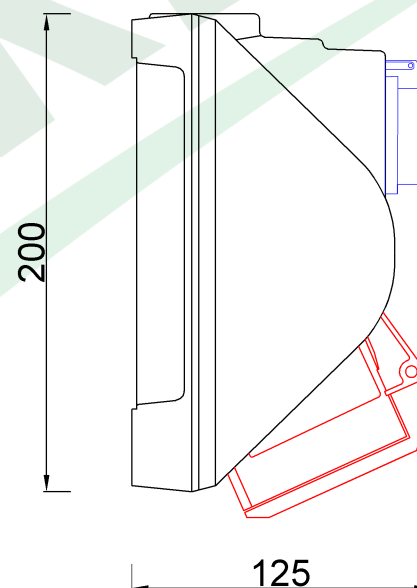

wymiary w [mm]  
dimensions [mm]

PARAMETRY PARAMETERS	
obudowa box	IP44
gniazda sockets	IP44
dławica cable gland	PG16
listwa zaciskowa terminal	10mm <sup>2</sup>
OKABLOWANIE GNIAZD Sockets wiring	
32A/5p	4mm <sup>2</sup> H07V-K /LgY/ 450/750V
230V	1.5mm <sup>2</sup> H07V-K /LgY/ 450/750V

F3.0059	Roz. kombi 32/5, 2x230V Distribution box kombi 32/5, 2x230V
F-ELEKTRO www.f-elektro.com, e-mail: info@f-elektro.com	