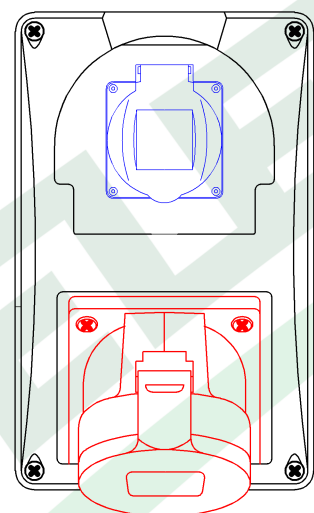

wymiary w [mm]
dimensions [mm]

PARAMETRY PARAMETERS	
obudowa box	IP44
gniazda sockets	IP44
dławica cable gland	PG16
listwa zaciskowa terminal	10mm ²
OKABLOWANIE GNIAZD Sockets wiring	
32A/5p	4mm ² H07V-K /LgY/ 450/750V
230V	1.5mm ² H07V-K /LgY/ 450/750V

F3.0058 Roz. kombi 32/5, 230V
Distribution box kombi 32/5, 230V

F-ELEKTRO
www.f-elektro.com,
e-mail: info@f-elektro.com