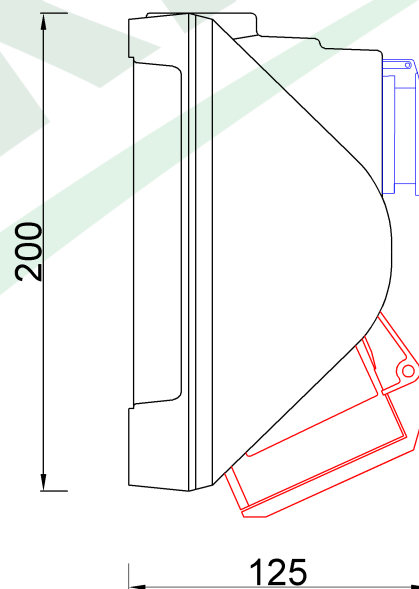

wymiary w [mm]
dimensions [mm]

PARAMETRY PARAMETERS	
obudowa box	IP44
gniazda sockets	IP44
dławica cable gland	PG16
listwa zaciskowa terminal	10mm ²
OKABLOWANIE GNIAZD Sockets wiring	
32A/5p	4mm ² H07V-K /LgY/ 450/750V
230V	1.5mm ² H07V-K /LgY/ 450/750V

F3.0058 Roz. kombi 32/5, 230V
Distribution box kombi 32/5, 230V

F-ELEKTRO
www.f-elektro.com,
e-mail: info@f-elektro.com