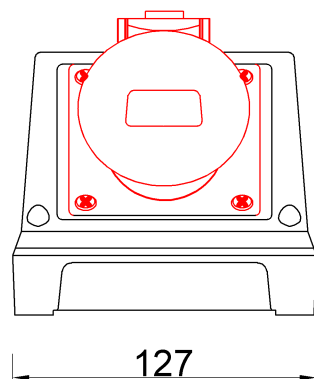

wymiary w [mm]
dimensions [mm]

PARAMETRY PARAMETERS	
obudowa box	IP44
gniazda sockets	IP44
dławica cable gland	PG16
listwa zaciskowa terminal	10mm ²
OKABLOWANIE GNIAZD Sockets wiring	
32A/5p	4mm ² H07V-K /LgY/ 450/750V
230V	1.5mm ² H07V-K /LgY/ 450/750V

F3.0058 Roz. kombi 32/5, 230V
Distribution box kombi 32/5, 230V

F-ELEKTRO
www.f-elektro.com,
e-mail: info@f-elektro.com