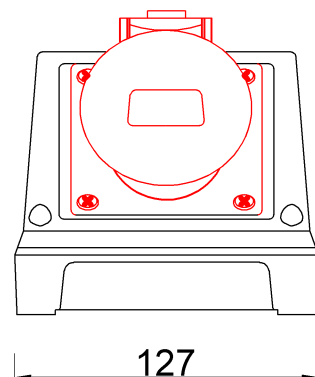

wymiary w [mm]
dimensions [mm]

PARAMETRY PARAMETERS	
obudowa box	IP44
gniazda sockets	IP44
dławica cable gland	PG16
listwa zaciskowa terminal	10mm ²
OKABLOWANIE GNIAZD Sockets wiring	
16A/5p	2.5mm ² H07V-K /LgY/ 450/750V
230V	1.5mm ² H07V-K /LgY/ 450/750V