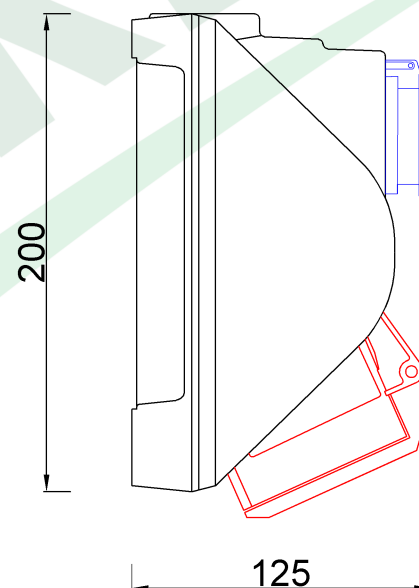

wymiary w [mm]
dimensions [mm]

PARAMETRY PARAMETERS	
obudowa box	IP44
gniazda sockets	IP44
dławica cable gland	PG16
listwa zaciskowa terminal	10mm ²
OKABLOWANIE GNIAZD Sockets wiring	
16A/5p	2.5mm ² H07V-K /LgY/ 450/750V
230V	1.5mm ² H07V-K /LgY/ 450/750V