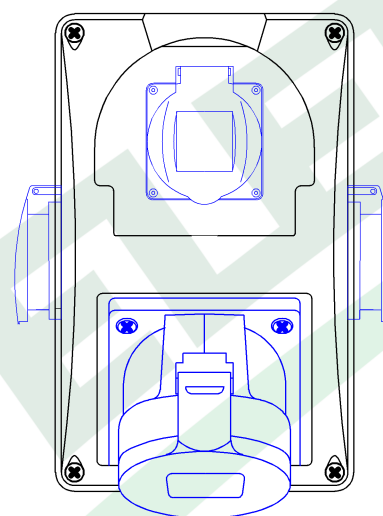

wymiary w [mm]
dimensions [mm]

PARAMETRY PARAMETERS	
obudowa box	IP44
gniazda sockets	IP44
dławica cable gland	PG16
listwa zaciskowa terminal	10mm ²
OKABLOWANIE GNIAZD Sockets wiring	
32A/3p	4mm ² H07V-K /LgY/ 450/750V
230V	1.5mm ² H07V-K /LgY/ 450/750V

F3.0814 Roz. kombi 32/3, 3x230V
Distribution box kombi 32/3, 3x230V

F-ELEKTRO
www.f-elektro.com,
e-mail: info@f-elektro.com