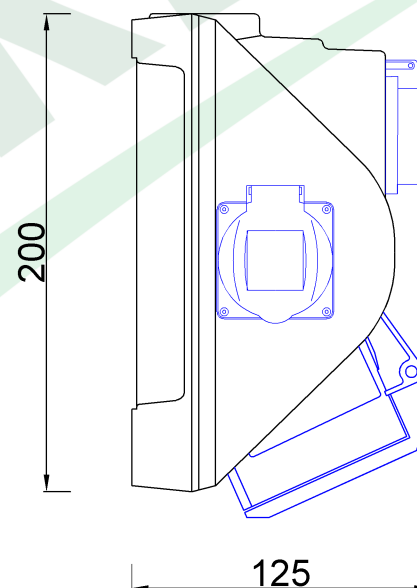

wymiary w [mm]
dimensions [mm]

PARAMETRY PARAMETERS	
obudowa box	IP44
gniazda sockets	IP44
dławica cable gland	PG16
listwa zaciskowa terminal	10mm ²
OKABLOWANIE GNIAZD Sockets wiring	
32A/3p	4mm ² H07V-K /LgY/ 450/750V
230V	1.5mm ² H07V-K /LgY/ 450/750V

F3.0814 Roz. kombi 32/3, 3x230V
Distribution box kombi 32/3, 3x230V

F-ELEKTRO
www.f-elektro.com,
e-mail: info@f-elektro.com