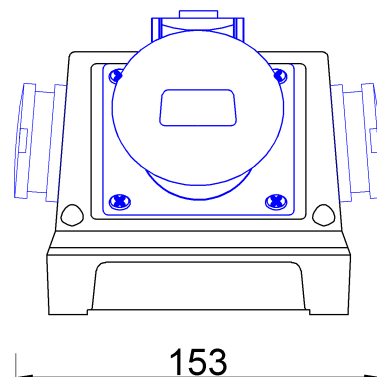

wymiary w [mm]
dimensions [mm]

PARAMETRY PARAMETERS	
obudowa box	IP44
gniazda sockets	IP44
dławica cable gland	PG16
listwa zaciskowa terminal	10mm ²
OKABLOWANIE GNIAZD Sockets wiring	
32A/3p	4mm ² H07V-K /LgY/ 450/750V
230V	1.5mm ² H07V-K /LgY/ 450/750V

F3.0814 Roz. kombi 32/3, 3x230V
Distribution box kombi 32/3, 3x230V

F-ELEKTRO
www.f-elektro.com,
e-mail: info@f-elektro.com