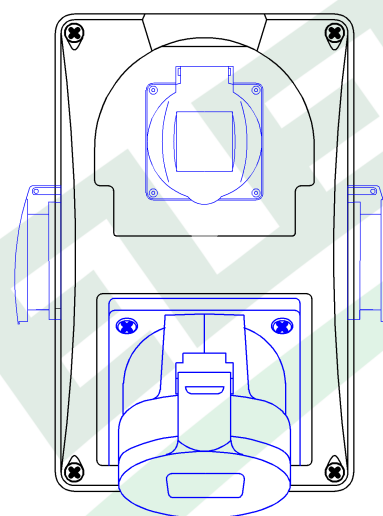

wymiary w [mm]
dimensions [mm]

PARAMETRY PARAMETERS	
obudowa box	IP44
gniazda sockets	IP44
dławica cable gland	PG16
listwa zaciskowa terminal	10mm ²
OKABLOWANIE GNIAZD Sockets wiring	
16A/3p	2.5mm ² H07V-K /LgY/ 450/750V
230V	1.5mm ² H07V-K /LgY/ 450/750V

F3.0811 Roz. kombi 16/3, 3x230V
Distribution box kombi 16/3, 3x230V

F-ELEKTRO
www.f-elektro.com,
e-mail: info@f-elektro.com