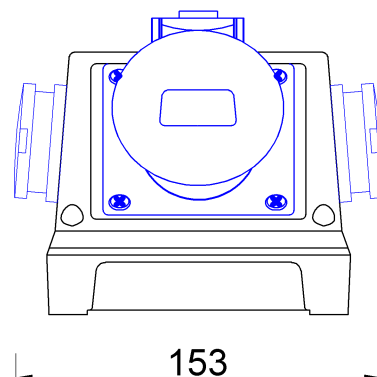

wymiary w [mm]
dimensions [mm]

PARAMETRY PARAMETERS	
obudowa box	IP44
gniazda sockets	IP44
dławica cable gland	PG16
listwa zaciskowa terminal	10mm ²
OKABLOWANIE GNIAZD Sockets wiring	
16A/3p	2.5mm ² H07V-K /LgY/ 450/750V
230V	1.5mm ² H07V-K /LgY/ 450/750V

F3.0811 Roz. kombi 16/3, 3x230V
Distribution box kombi 16/3, 3x230V

F-ELEKTRO
www.f-elektro.com,
e-mail: info@f-elektro.com