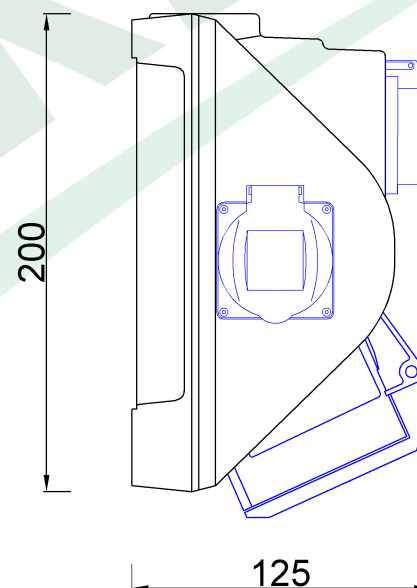

wymiary w [mm]
dimensions [mm]

PARAMETRY PARAMETERS	
obudowa box	IP44
gniazda sockets	IP44
dławica cable gland	PG16
listwa zaciskowa terminal	10mm ²
OKABLOWANIE GNIAZD Sockets wiring	
16A/3p	2.5mm ² H07V-K /LgY/ 450/750V
230V	1.5mm ² H07V-K /LgY/ 450/750V

F3.0811 Roz. kombi 16/3, 3x230V
Distribution box kombi 16/3, 3x230V

F-ELEKTRO
www.f-elektro.com,
e-mail: info@f-elektro.com