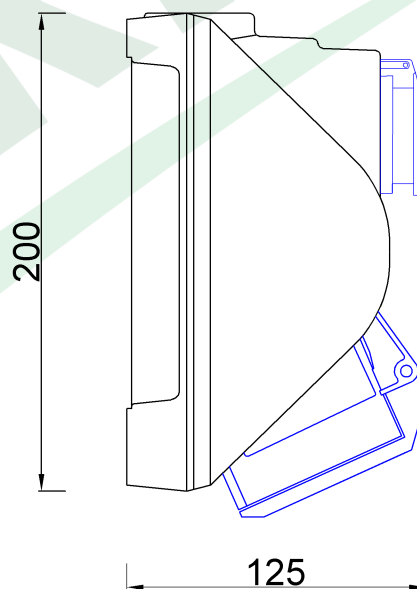

wymiary w [mm]
dimensions [mm]

**PARAMETRY
PARAMETERS**

obudowa
box IP44

gniazda
sockets IP44

dławica
cable gland PG16

listwa zaciskowa
terminal 10mm²

**OKABLOWANIE GNIAZD
Sockets wiring**

32A/3p 4mm²
H07V-K /LgY/
450/750V

230V 1.5mm²
H07V-K /LgY/
450/750V

F3.0812 Roz. kombi 32/3, 230V
Distribution box kombi 32/3, 230V

F-ELEKTRO
www.f-elektro.com,
e-mail: info@f-elektro.com