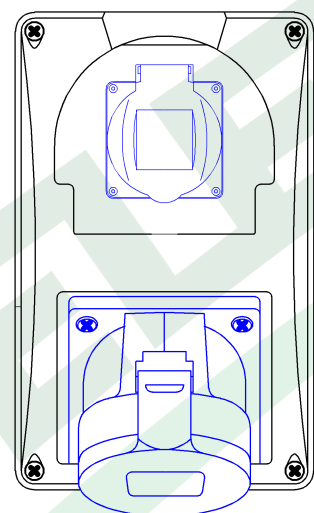

wymiary w [mm]
dimensions [mm]

**PARAMETRY
PARAMETERS**

obudowa
box IP44

gniazda
sockets IP44

dławica
cable gland PG16

listwa zaciskowa
terminal 10mm²

**OKABLOWANIE GNIAZD
Sockets wiring**

32A/3p 4mm²
H07V-K /LgY/
450/750V

230V 1.5mm²
H07V-K /LgY/
450/750V

F3.0812 Roz. kombi 32/3, 230V
Distribution box kombi 32/3, 230V

F-ELEKTRO
www.f-elektro.com,
e-mail: info@f-elektro.com