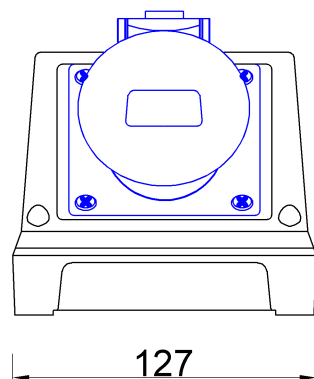

wymiary w [mm]
dimensions [mm]

**PARAMETRY
PARAMETERS**

obudowa
box IP44

gniazda
sockets IP44

dławica
cable gland PG16

listwa zaciskowa
terminal 10mm²

**OKABLOWANIE GNIAZD
Sockets wiring**

32A/3p 4mm²
H07V-K /LgY/
450/750V

230V 1.5mm²
H07V-K /LgY/
450/750V

F3.0812 Roz. kombi 32/3, 230V
Distribution box kombi 32/3, 230V

F-ELEKTRO
www.f-elektro.com,
e-mail: info@f-elektro.com