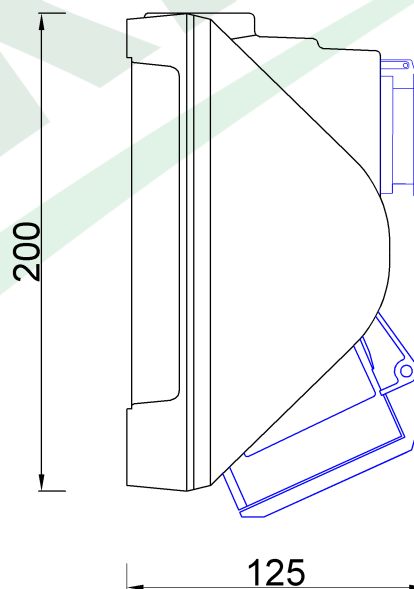

wymiary w [mm]
dimensions [mm]

PARAMETRY PARAMETERS	
obudowa box	IP44
gniazda sockets	IP44
dławica cable gland	PG16
listwa zaciskowa terminal	10mm ²
OKABLOWANIE GNIAZD Sockets wiring	
16A/3p	2.5mm ² H07V-K /LgY/ 450/750V
230V	1.5mm ² H07V-K /LgY/ 450/750V

F3.0809 Roz. kombi 16/3, 230V
Distribution box kombi 16/3, 230V

F-ELEKTRO
www.f-elektro.com,
e-mail: info@f-elektro.com