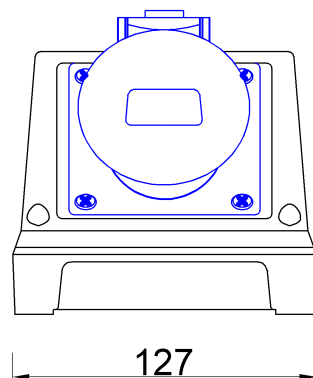

wymiary w [mm]
dimensions [mm]

PARAMETRY PARAMETERS	
obudowa box	IP44
gniazda sockets	IP44
dławica cable gland	PG16
listwa zaciskowa terminal	10mm ²
OKABLOWANIE GNIAZD Sockets wiring	
16A/3p	2.5mm ² H07V-K /LgY/ 450/750V
230V	1.5mm ² H07V-K /LgY/ 450/750V

F3.0809 Roz. kombi 16/3, 230V
Distribution box kombi 16/3, 230V

F-ELEKTRO
www.f-elektro.com,
e-mail: info@f-elektro.com