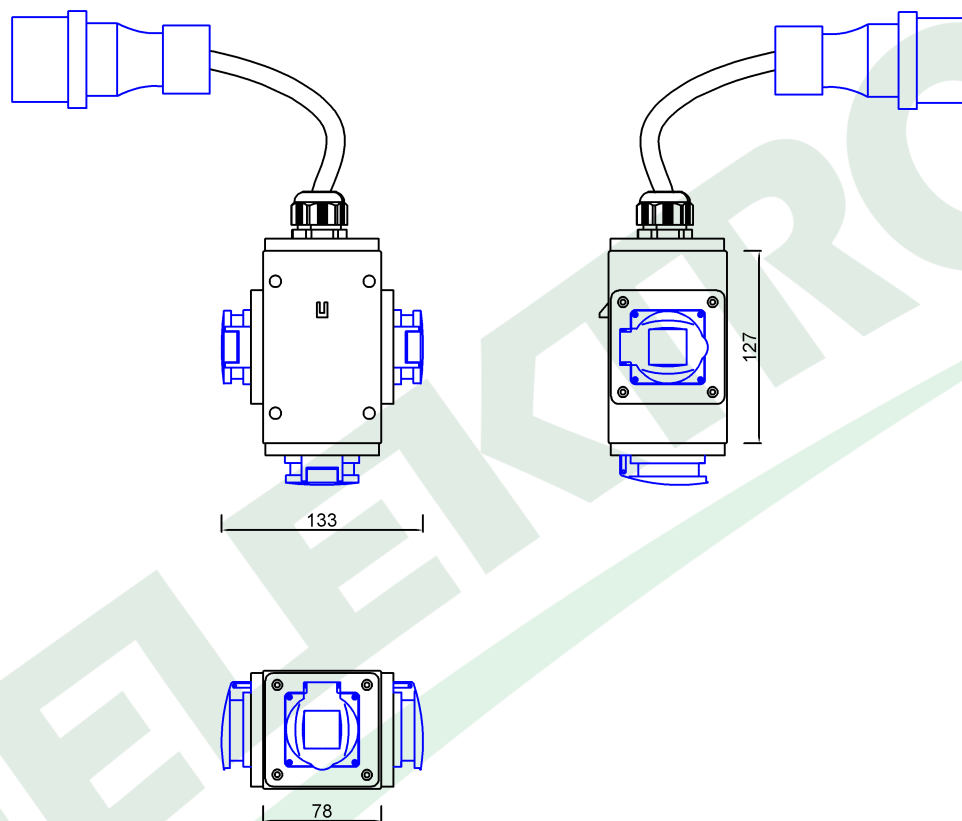

wymiary w [mm]
dimensions [mm]

PARAMETRY PARAMETERS	
obudowa box	IP44
gniazda sockets	IP44
dławica cable gland	M25
wtyczka plug	16A/3p
przewód cable	10m OW 3x2,5mm ² (H05RR-F)
OKABLOWANIE GNIAZD Sockets wiring	
230V	1.5mm ² H07V-K /LgY/ 450/750V

F3.0757	Roz. PARMA wtyczka 16/3, gn. 3x230V + przewód OW 3x2.5 -10m Distribution box PARMA plug 16/3, sockets 3x230V + cable OW 3x2.5 -10m
---------	--

F-ELEKTRO
www.f-elektro.com,
e-mail: info@f-elektro.com