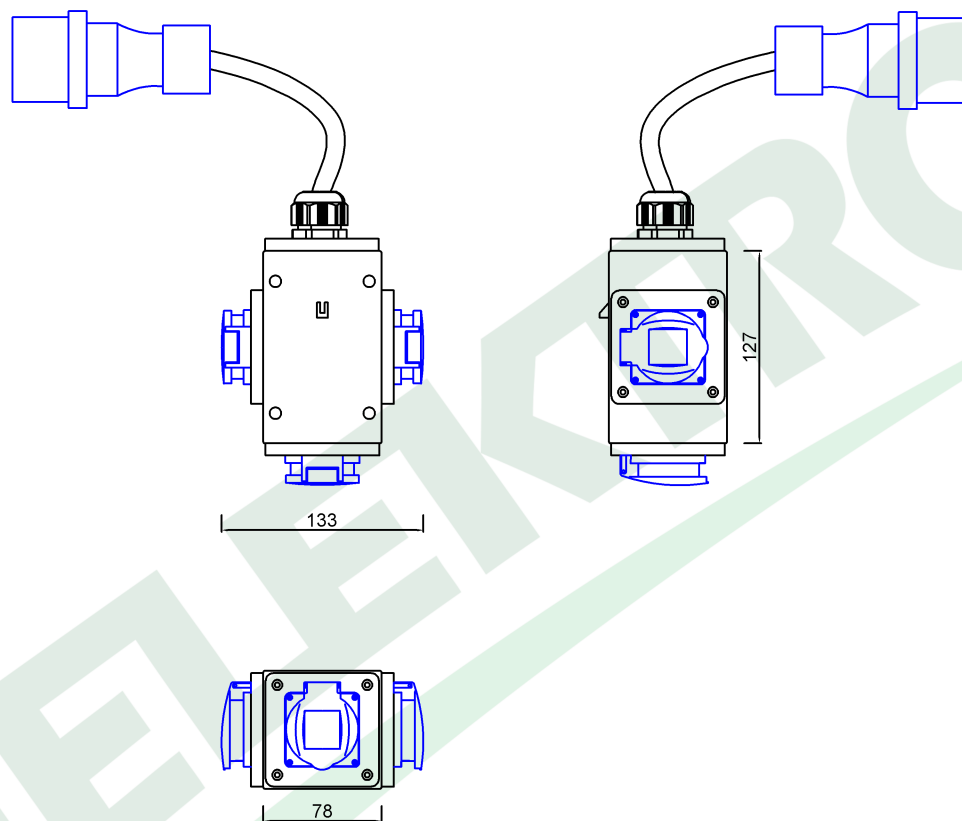

wymiary w [mm]  
dimensions [mm]

PARAMETRY PARAMETERS	
obudowa box	IP44
gniazda sockets	IP44
dławica cable gland	M25
wtyczka plug	16A/3p
przewód cable	5m OW 3x2,5mm <sup>2</sup> (H05RR-F)
OKABLOWANIE GNIAZD Sockets wiring	
230V	1.5mm <sup>2</sup> H07V-K /LgY/ 450/750V

F3.0756	Roz. PARMA wtyczka 16/3, gn. 3x230V + przewód OW 3x2.5 - 5m Distribution box PARMA plug 16/3, sockets 3x230V + cable OW 3x2.5 - 5m
---------	--

F-ELEKTRO  
www.f-elektro.com,  
e-mail: info@f-elektro.com