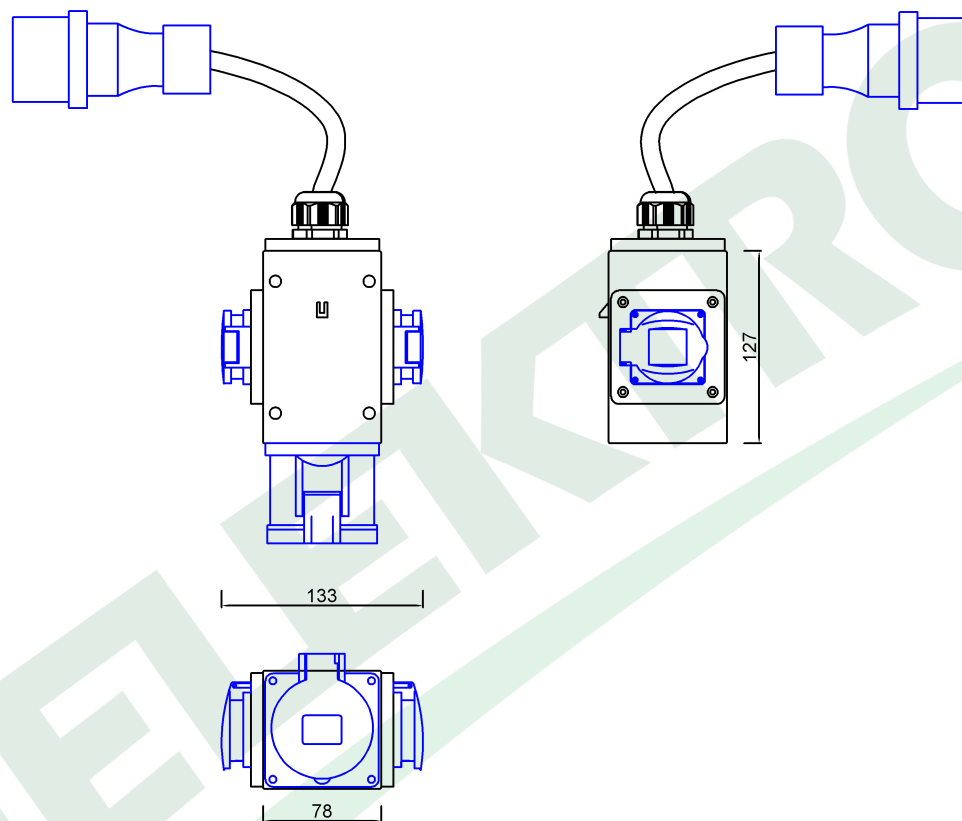

wymiary w [mm]
dimensions [mm]

PARAMETRY PARAMETERS	
obudowa box	IP44
gniazda sockets	IP44
dławica cable gland	M25
wtyczka plug	16A/3p
przewód cable	15m OW 3x2,5mm ² (H05RR-F)
OKABLOWANIE GNIAZD Sockets wiring	
16A/3p	2.5mm ² H07V-K /LgY/ 450/750V
230V	1.5mm ² H07V-K /LgY/ 450/750V

F3.0755	Roz. PARMA wtyczka 16/3, gn. 16/3, 2x230V + przewód OW 3x2.5 - 15m Distribution box PARMA plug 16/3, sockets 16/3, 2x230V + cable OW 3x2.5 - 15m
F-ELEKTRO www.f-elektro.com, e-mail: info@f-elektro.com	