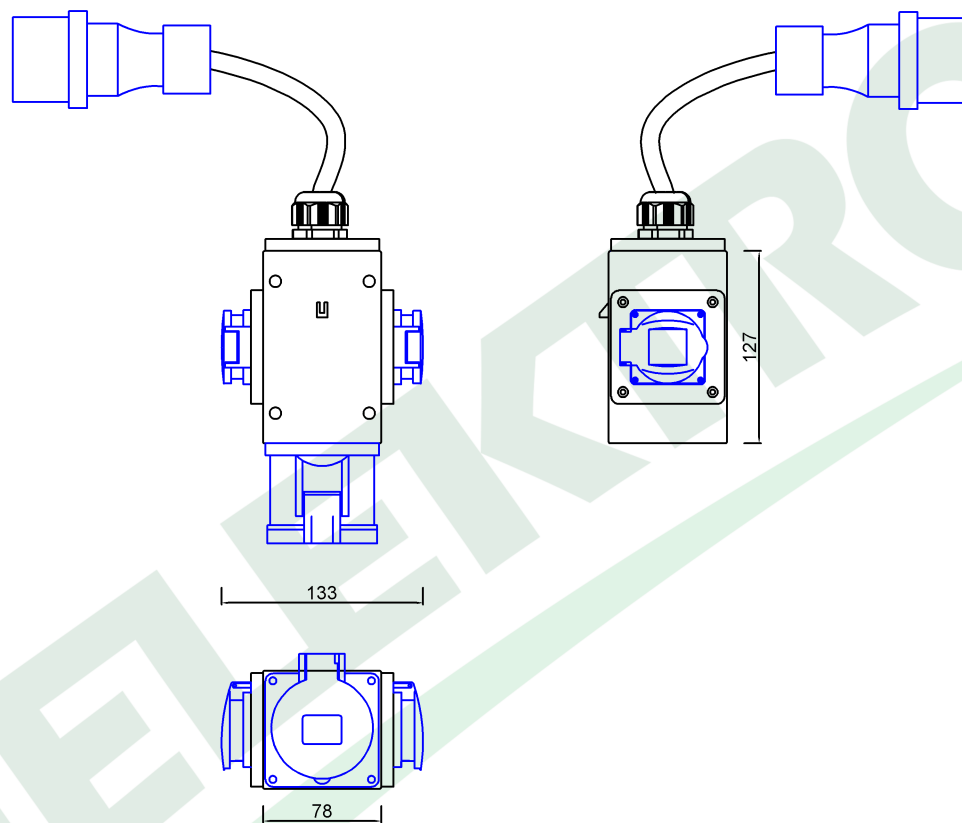

wymiary w [mm]
dimensions [mm]

PARAMETRY PARAMETERS	
obudowa box	IP44
gniazda sockets	IP44
dławica cable gland	M25
wtyczka plug	16A/3p
przewód cable	10m OW 3x2,5mm ² (H05RR-F)
OKABLOWANIE GNIAZD Sockets wiring	
16A/3p	2.5mm ² H07V-K /LgY/ 450/750V
230V	1.5mm ² H07V-K /LgY/ 450/750V

F3.0754	Roz. PARMA wtyczka 16/3, gn. 16/3, 2x230V + przewód OW 3x2.5 - 10m Distribution box PARMA plug 16/3, sockets 16/3, 2x230V + cable OW 3x2.5 - 10m
F-ELEKTRO www.f-elektro.com, e-mail: info@f-elektro.com	