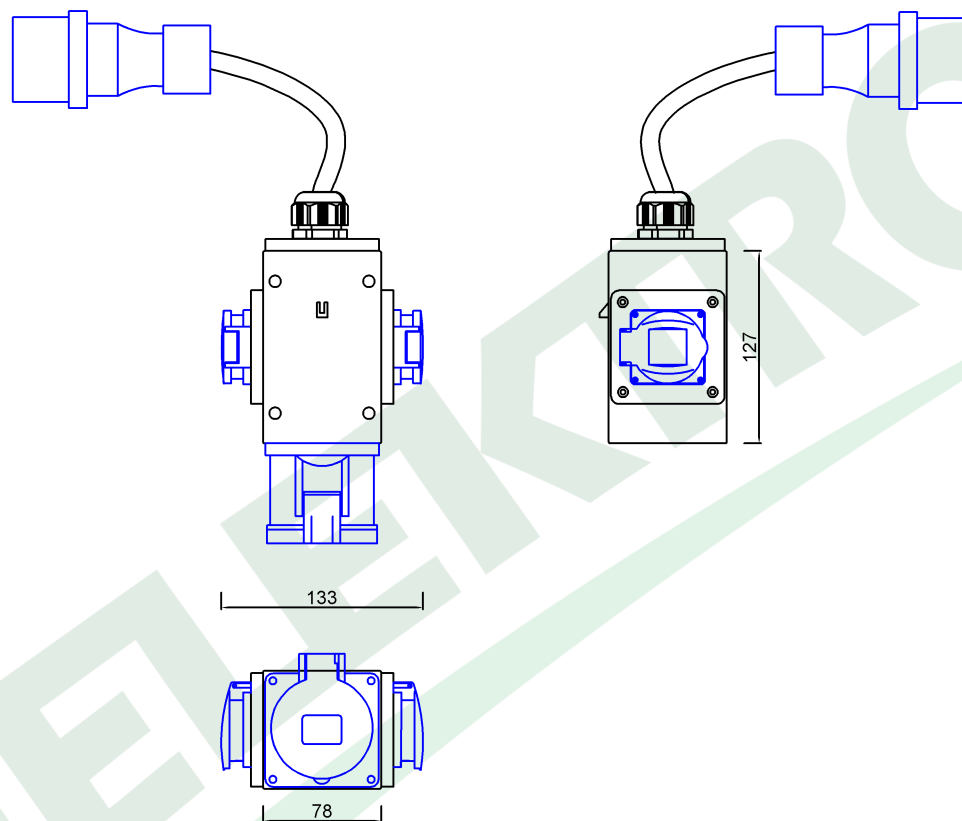

wymiary w [mm]
dimensions [mm]

PARAMETRY PARAMETERS	
obudowa box	IP44
gniazda sockets	IP44
dławica cable gland	M25
wtyczka plug	16A/3p
przewód cable	5m OW 3x2,5mm ² (H05RR-F)
OKABLOWANIE GNIAZD Sockets wiring	
16A/3p	2.5mm ² H07V-K /LgY/ 450/750V
230V	1.5mm ² H07V-K /LgY/ 450/750V

F3.0753	Roz. PARMA wtyczka 16/3, gn. 16/3, 2x230V + przewód OW 3x2.5 - 5m Distribution box PARMA plug 16/3, sockets 16/3, 2x230V + cable OW 3x2.5 - 5m
F-ELEKTRO www.f-elektro.com, e-mail: info@f-elektro.com	