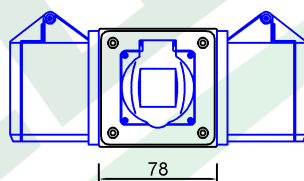

wymiary w [mm]  
dimensions [mm]

PARAMETRY PARAMETERS	
obudowa box	IP44
gniazda sockets	IP44
dławica cable gland	M25
wtyczka plug	16A/3p
przewód cable	15m OW 3x2,5mm <sup>2</sup> (H05RR-F)
OKABLOWANIE GNIAZD Sockets wiring	
16A/3p	2.5mm <sup>2</sup> H07V-K /LgY/ 450/750V
230V	1.5mm <sup>2</sup> H07V-K /LgY/ 450/750V

F3.0752	Roz. PARMA wtyczka 16/3, gn. 2x16/3, 230V + przewód OW 3x2.5 - 15m Distribution box PARMA plug 16/3, sockets 2x16/3, 230V + cable OW 3x2.5 - 15m
---------	---

F-ELEKTRO  
www.f-elektro.com,  
e-mail: info@f-elektro.com