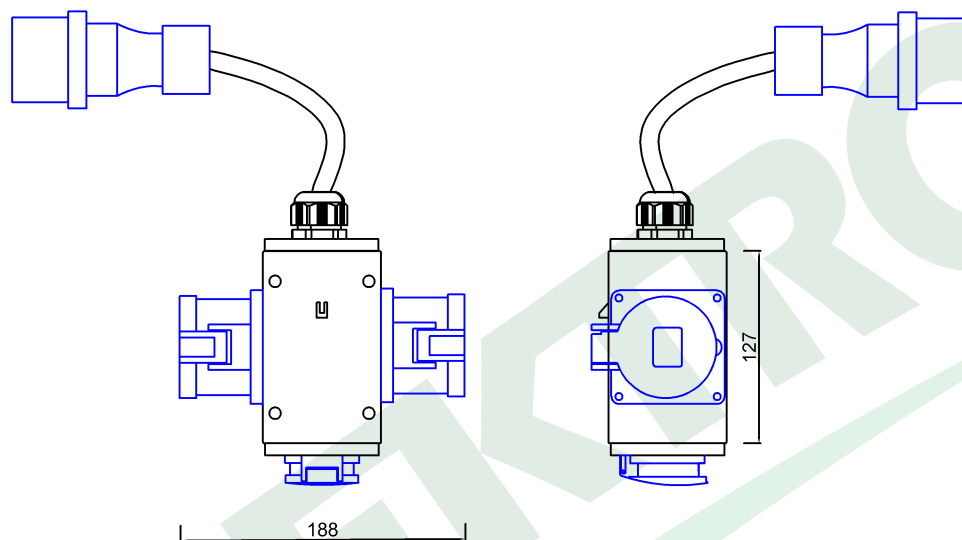

wymiary w [mm]  
dimensions [mm]

PARAMETRY PARAMETERS	
obudowa box	IP44
gniazda sockets	IP44
dławica cable gland	M25
wtyczka plug	16A/3p
przewód cable	15m OW 3x2,5mm <sup>2</sup> (H05RR-F)
OKABLOWANIE GNIAZD Sockets wiring	
16A/3p	2.5mm <sup>2</sup> H07V-K /LgY/ 450/750V
230V	1.5mm <sup>2</sup> H07V-K /LgY/ 450/750V

F3.0752	Roz. PARMA wtyczka 16/3, gn. 2x16/3, 230V + przewód OW 3x2.5 - 15m Distribution box PARMA plug 16/3, sockets 2x16/3, 230V + cable OW 3x2.5 - 15m
---------	---

F-ELEKTRO  
www.f-elektro.com,  
e-mail: info@f-elektro.com