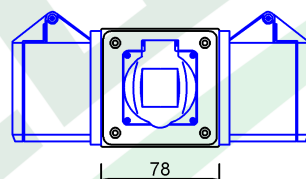

wymiary w [mm]
dimensions [mm]

PARAMETRY PARAMETERS	
obudowa box	IP44
gniazda sockets	IP44
dławica cable gland	M25
wtyczka plug	16A/3p
przewód cable	10m OW 3x2,5mm ² (H05RR-F)
OKABLOWANIE GNIAZD Sockets wiring	
16A/3p	2.5mm ² H07V-K /LgY/ 450/750V
230V	1.5mm ² H07V-K /LgY/ 450/750V

F3.0751	Roz. PARMA wtyczka 16/3, gn. 2x16/3, 230V + przewód OW 3x2.5 - 10m Distribution box PARMA plug 16/3, sockets 2x16/3, 230V + cable OW 3x2.5 - 10m
---------	---

F-ELEKTRO
www.f-elektro.com,
e-mail: info@f-elektro.com