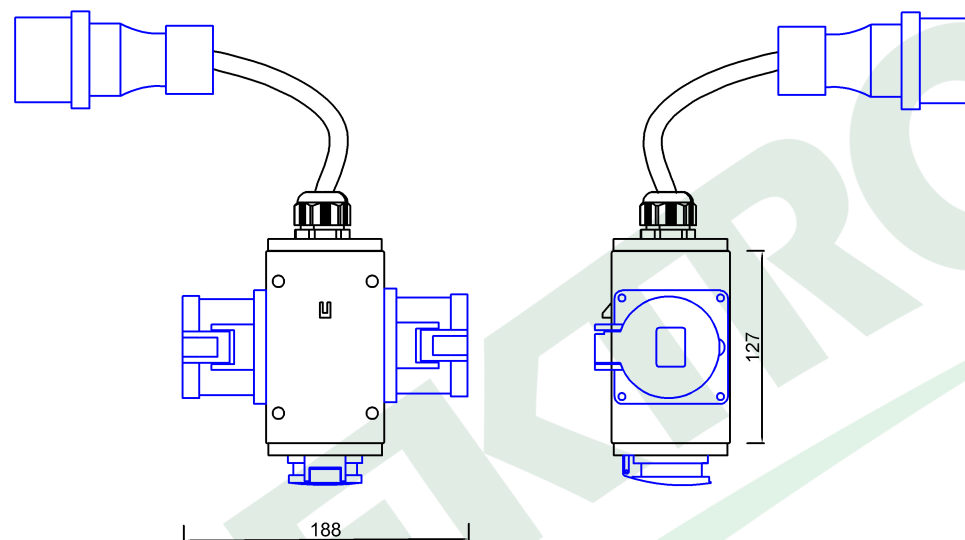

wymiary w [mm]
dimensions [mm]

PARAMETRY PARAMETERS	
obudowa box	IP44
gniazda sockets	IP44
dławica cable gland	M25
wtyczka plug	16A/3p
przewód cable	10m OW 3x2,5mm ² (H05RR-F)
OKABLOWANIE GNIAZD Sockets wiring	
16A/3p	2.5mm ² H07V-K /LgY/ 450/750V
230V	1.5mm ² H07V-K /LgY/ 450/750V

F3.0751	Roz. PARMA wtyczka 16/3, gn. 2x16/3, 230V + przewód OW 3x2.5 - 10m Distribution box PARMA plug 16/3, sockets 2x16/3, 230V + cable OW 3x2.5 - 10m
---------	---

F-ELEKTRO
www.f-elektro.com,
e-mail: info@f-elektro.com