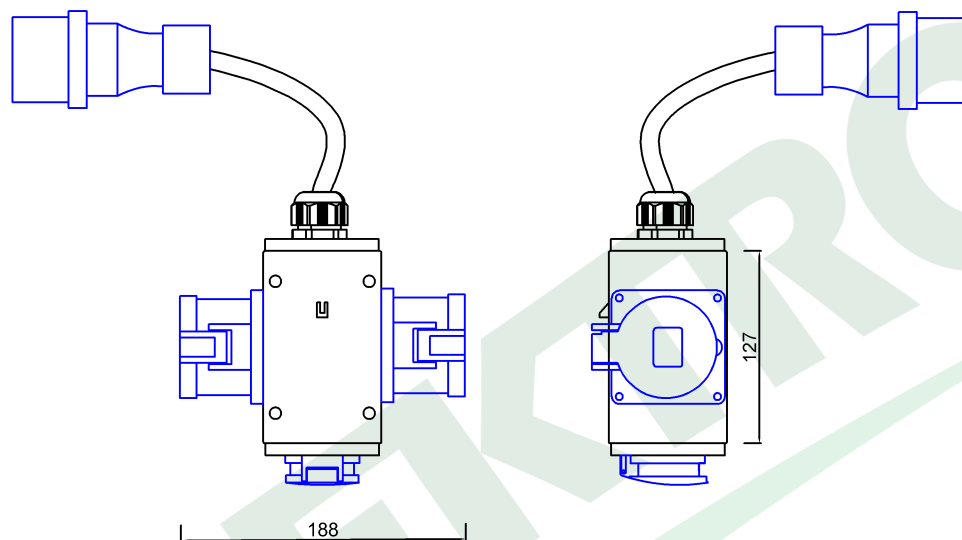

wymiary w [mm]
dimensions [mm]

PARAMETRY PARAMETERS	
obudowa box	IP44
gniazda sockets	IP44
dławica cable gland	M25
wtyczka plug	16A/3p
przewód cable	5m OW 3x2,5mm ² (H05RR-F)
OKABLOWANIE GNIAZD Sockets wiring	
16A/3p	2.5mm ² H07V-K /LgY/ 450/750V
230V	1.5mm ² H07V-K /LgY/ 450/750V

F3.0750	Roz. PARMA wtyczka 16/3, gn. 2x16/3, 230V + przewód OW 3x2.5 - 5m <i>Distribution box PARMA plug 16/3, sockets 2x16/3, 230V + cable OW 3x2.5 - 5m</i>
---------	---

F-ELEKTRO
www.f-elektro.com,
e-mail: info@f-elektro.com