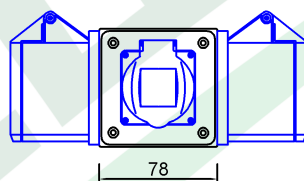

wymiary w [mm]
dimensions [mm]

PARAMETRY PARAMETERS	
obudowa box	IP44
gniazda sockets	IP44
dławica cable gland	M25
wtyczka plug	16A/3p
przewód cable	5m OW 3x2,5mm ² (H05RR-F)
OKABLOWANIE GNIAZD Sockets wiring	
16A/3p	2.5mm ² H07V-K /LgY/ 450/750V
230V	1.5mm ² H07V-K /LgY/ 450/750V

F3.0750	Roz. PARMA wtyczka 16/3, gn. 2x16/3, 230V + przewód OW 3x2.5 - 5m <i>Distribution box PARMA plug 16/3, sockets 2x16/3, 230V + cable OW 3x2.5 - 5m</i>
---------	---

F-ELEKTRO
www.f-elektro.com,
e-mail: info@f-elektro.com