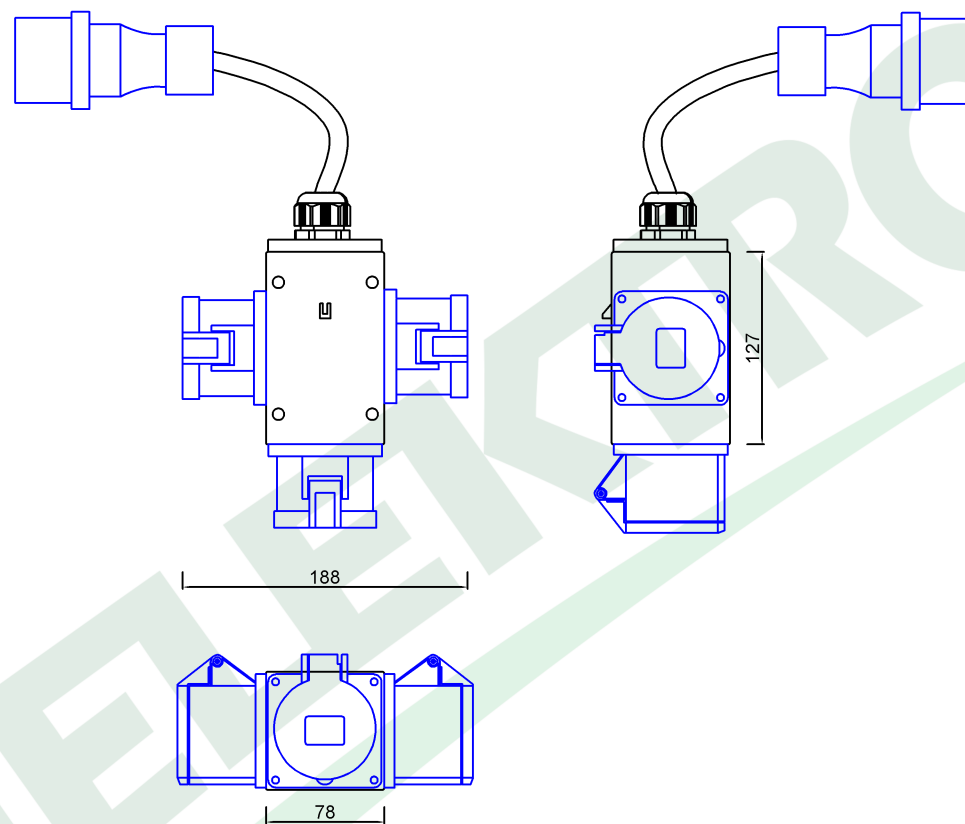

wymiary w [mm]  
dimensions [mm]

PARAMETRY PARAMETERS	
obudowa box	IP44
gniazda sockets	IP44
dławica cable gland	M25
wtyczka plug	16A/3p
przewód cable	15m OW 3x2,5mm <sup>2</sup> (H05RR-F)
OKABLOWANIE GNIAZD Sockets wiring	
16A/3p	2.5mm <sup>2</sup> H07V-K /LgY/ 450/750V

F3.0749	Roz. PARMA wtyczka 16/3, gn. 3x16/3 + przewód OW 3x2.5 - 15m Distribution box PARMA plug 16/3, sockets 3x16/3 + cable OW 3x2.5 - 15m
---------	--

F-ELEKTRO  
www.f-elektro.com,  
e-mail: info@f-elektro.com