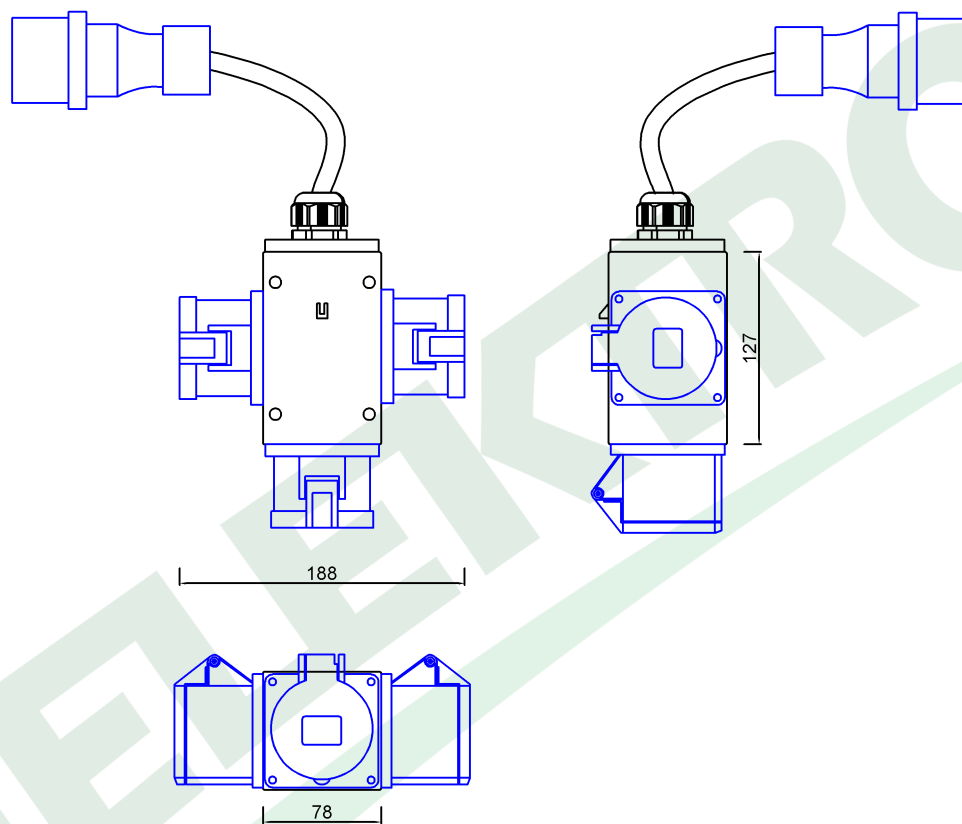

wymiary w [mm]
dimensions [mm]

PARAMETRY PARAMETERS	
obudowa box	IP44
gniazda sockets	IP44
dławica cable gland	M25
wtyczka plug	16A/3p
przewód cable	10m OW 3x2,5mm ² (H05RR-F)
OKABLOWANIE GNIAZD Sockets wiring	
16A/3p	2.5mm ² H07V-K /LgY/ 450/750V

F3.0748

Roz. PARMA wtyczka 16/3, gn. 3x16/3 + przewód OW 3x2.5 - 10m
Distribution box PARMA plug 16/3, sockets 3x16/3
+ cable OW 3x2.5 - 10m

F-ELEKTRO

www.f-elektro.com,
e-mail: info@f-elektro.com