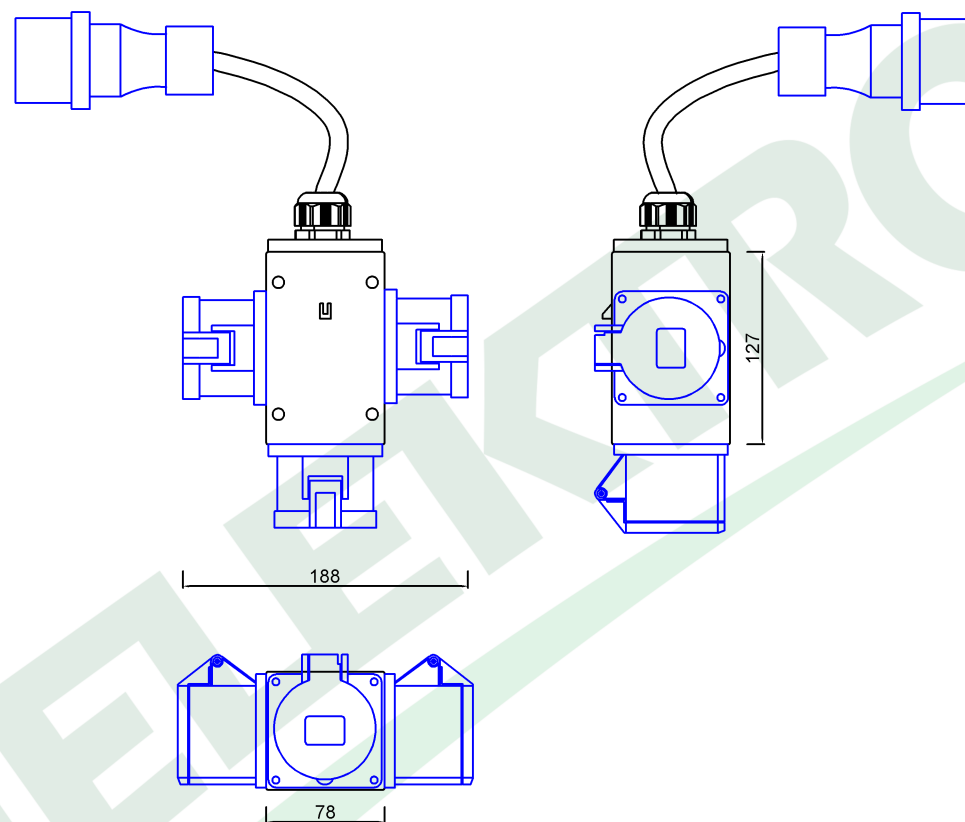

wymiary w [mm]
dimensions [mm]

PARAMETRY PARAMETERS	
obudowa box	IP44
gniazda sockets	IP44
dławica cable gland	M25
wtyczka plug	16A/3p
przewód cable	5m OW 3x2,5mm ² (H05RR-F)
OKABLOWANIE GNIAZD Sockets wiring	
16A/3p	2.5mm ² H07V-K /LgY/ 450/750V

F3.0747	Roz. PARMA wtyczka 16/3, gn. 3x16/3 + przewód OW 3x2.5 - 5m Distribution box PARMA plug 16/3, sockets 3x16/3 + cable OW 3x2.5 - 5m
---------	--

F-ELEKTRO
www.f-elektro.com,
e-mail: info@f-elektro.com