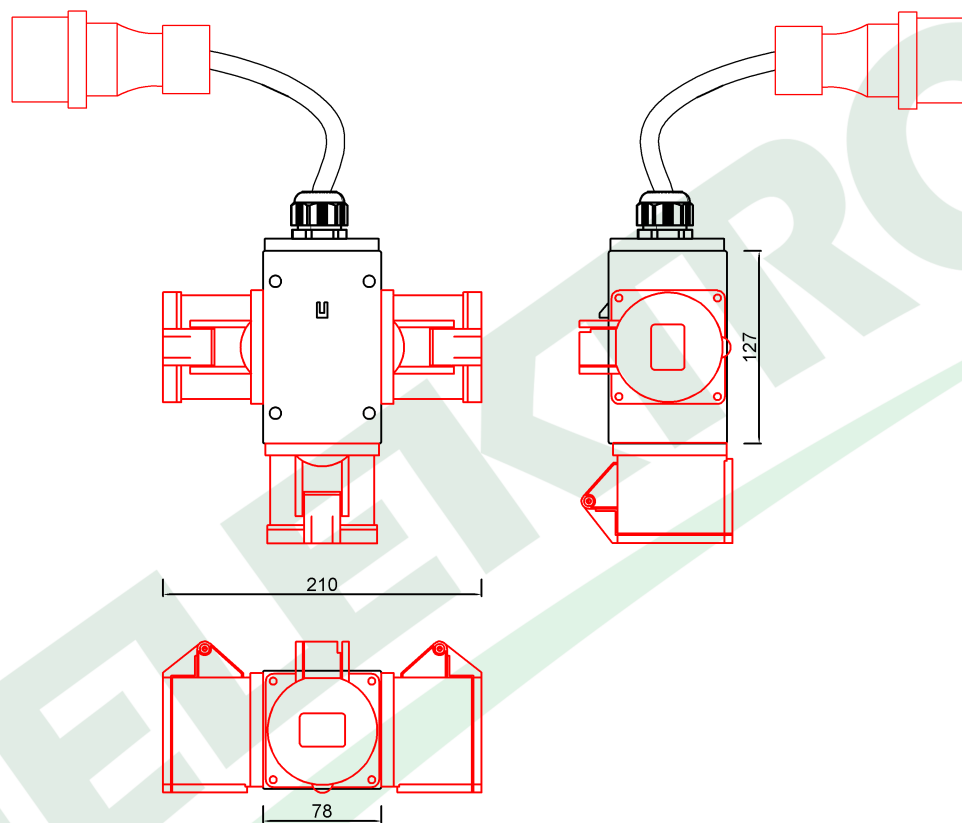

wymiary w [mm]
dimensions [mm]

PARAMETRY PARAMETERS	
obudowa box	IP44
gniazda sockets	IP44
dławica cable gland	M25
wtyczka plug	32A/5p
przewód cable	20m OPD 5x4mm ² (H07RN-F)
OKABLOWANIE GNIAZD Sockets wiring	
32A/5p	4mm ² H07V-K /LgY/ 450/750V

F3.0388

Roz. PARMA wtyczka 32/5, gn 3x32/5 + przewód OPD 5x4 - 20m
Distribution box PARMA plug 32/5, sockets 3x32/5
+ cable H07RN-F 5x4 - 20m

F-ELEKTRO

www.f-elektro.com,
e-mail: info@f-elektro.com