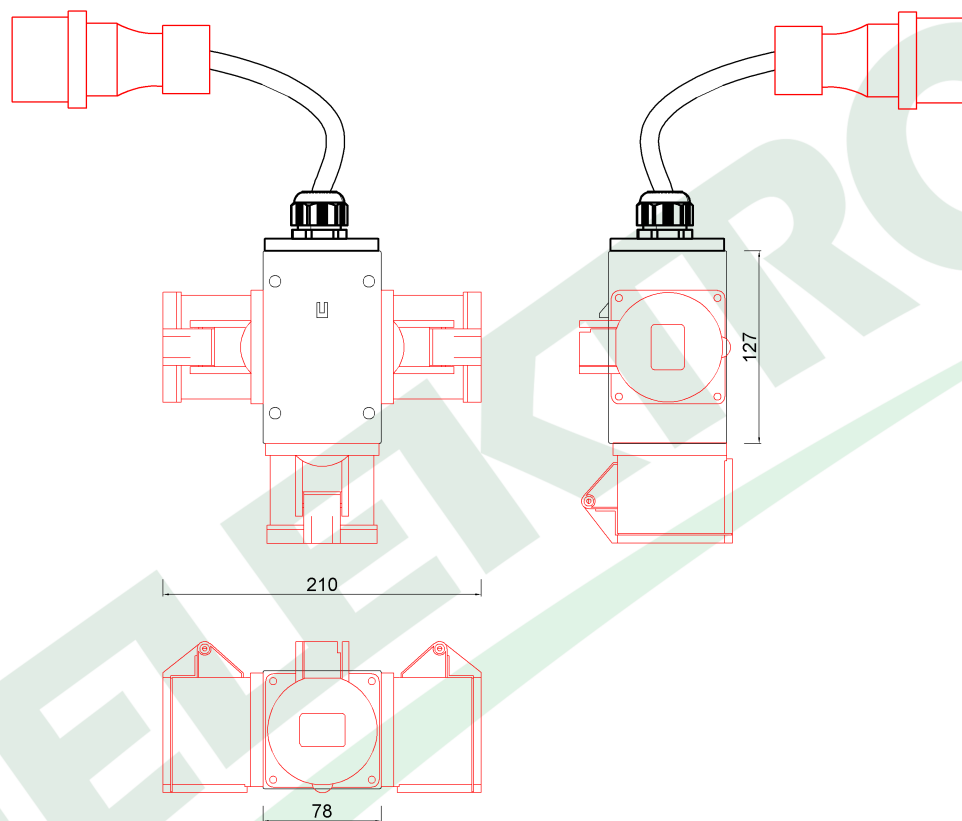

wymiary w [mm]
dimensions [mm]

PARAMETRY PARAMETERS	
obudowa box	IP44
gniazda sockets	IP44
dławica cable gland	M25
wtyczka plug	32A/5p
przewód cable	15m OPD 5x4mm ² (H07RN-F)
OKABLOWANIE GNIAZD Sockets wiring	
32A/5p	4mm ² H07V-K /LgY/ 450/750V

F3.0387

Roz. PARMA wtyczka 32/5, gn 3x32/5 + przewód OPD 5x4 - 15m
Distribution box PARMA plug 32/5, sockets 3x32/5
+ cable H07RN-F 5x4 - 15m

F-ELEKTRO

www.f-elektro.com,
e-mail: info@f-elektro.com