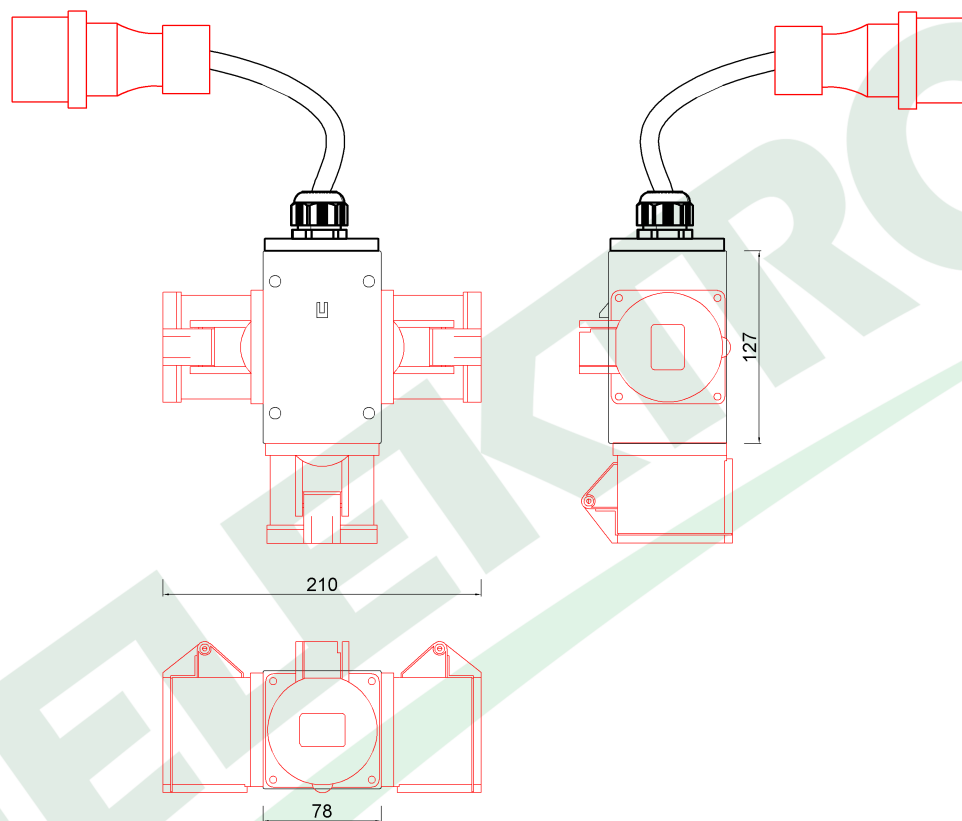

wymiary w [mm]
dimensions [mm]

PARAMETRY PARAMETERS	
obudowa box	IP44
gniazda sockets	IP44
dławica cable gland	M25
wtyczka plug	32A/5p
przewód cable	10m OPD 5x4mm ² (H07RN-F)
OKABLOWANIE GNIAZD Sockets wiring	
32A/5p	4mm ² H07V-K /LgY/ 450/750V

F3.0386

Roz. PARMA wtyczka 32/5, gn 3x32/5 + przewód OPD 5x4 - 10m
Distribution box PARMA plug 32/5, sockets 3x32/5
+ cable H07RN-F 5x4 - 10m

F-ELEKTRO

www.f-elektro.com,
e-mail: info@f-elektro.com