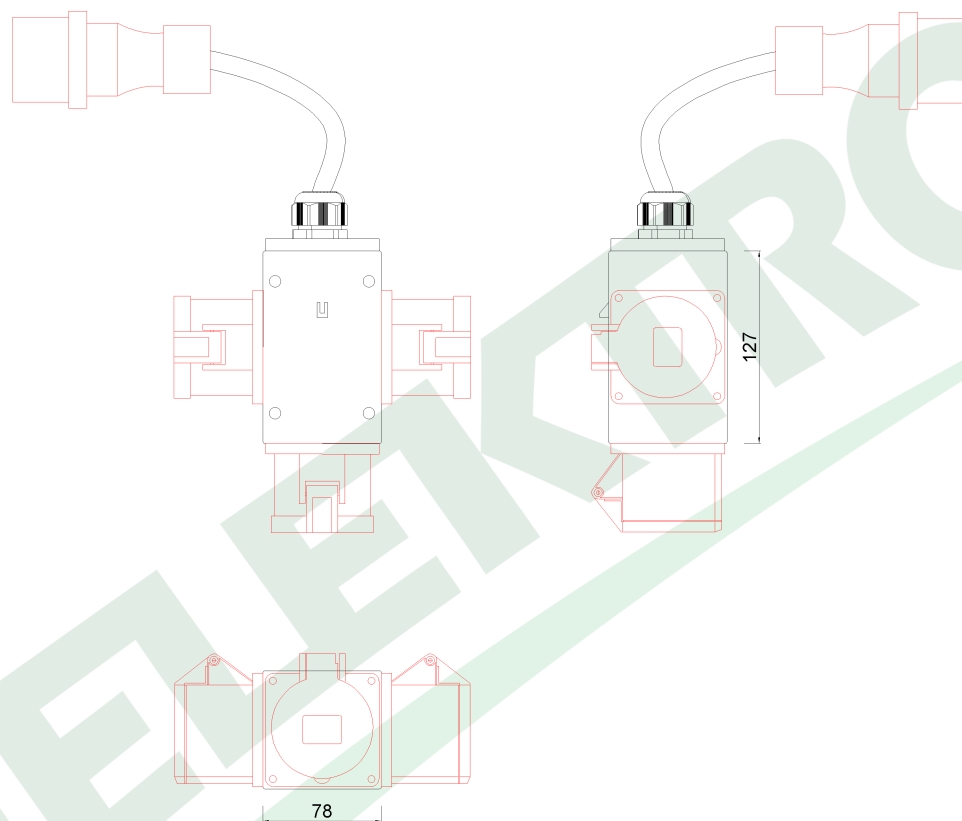

wymiary w [mm]
dimensions [mm]

PARAMETRY PARAMETERS	
obudowa box	IP44
gniazda sockets	IP44
dławica cable gland	M25
wtyczka plug	16A/5p
przewód cable	20m OW 5x2,5mm ² (H05RR-F)
OKABLOWANIE GNIAZD Sockets wiring	
16A/5p	2.5mm ² H07V-K /LgY/ 450/750V

F3.0384	Roz. PARMA wtyczka 16/5, gn 3x16/5 + przewód OW 5x2.5 - 20m <i>Distribution box PARMA plug 16/5, sockets 3x16/5 + cable OW 5x2.5 - 20m</i>
F-ELEKTRO www.f-elektro.com, e-mail: info@f-elektro.com	