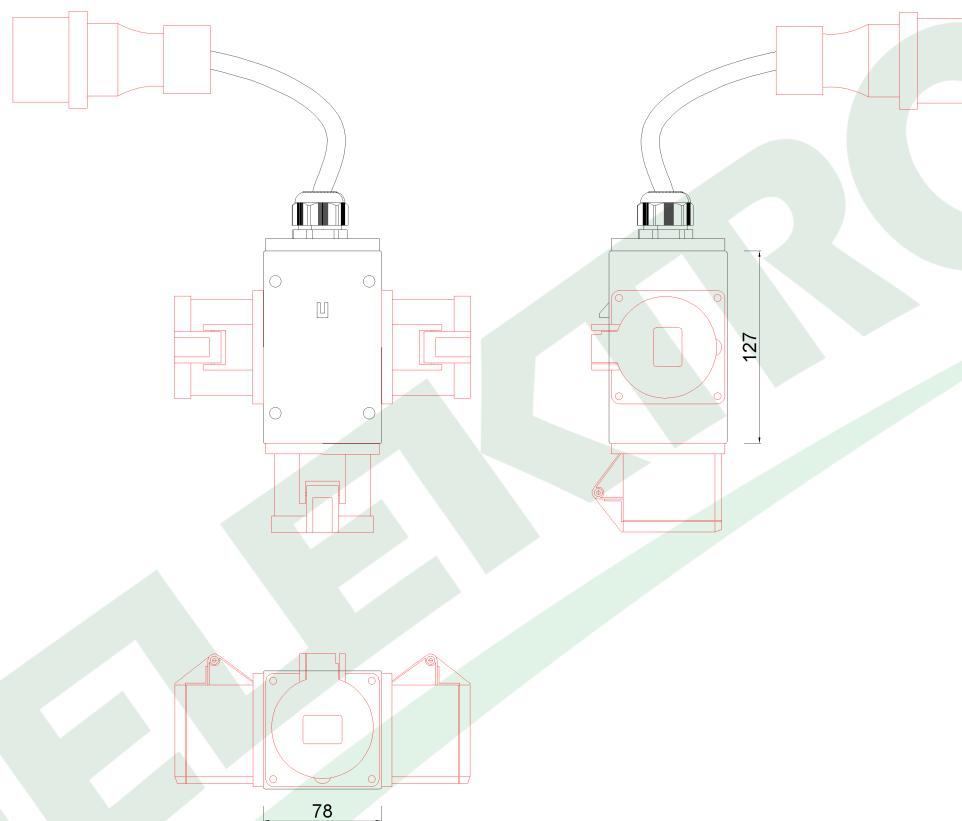

wymiary w [mm]
dimensions [mm]

**PARAMETRY
PARAMETERS**

obudowa box	IP44
gniazda sockets	IP44
dławica cable gland	M25
wtyczka plug	16A/5p
przewód cable	15m OW 5x2,5mm ² (H05RR-F)
OKABLOWANIE GNIAZD Sockets wiring	
16A/5p	2.5mm ² H07V-K /LgY/ 450/750V

F3.0383

Roz. PARMA wtyczka 16/5, gn 3x16/5 + przewód OW 5x2.5 - 15m
*Distribution box PARMA plug 16/5, sockets 3x16/5 + cable OW
5x2.5 - 15m*

F-ELEKTRO

www.f-elektro.com,
e-mail: info@f-elektro.com