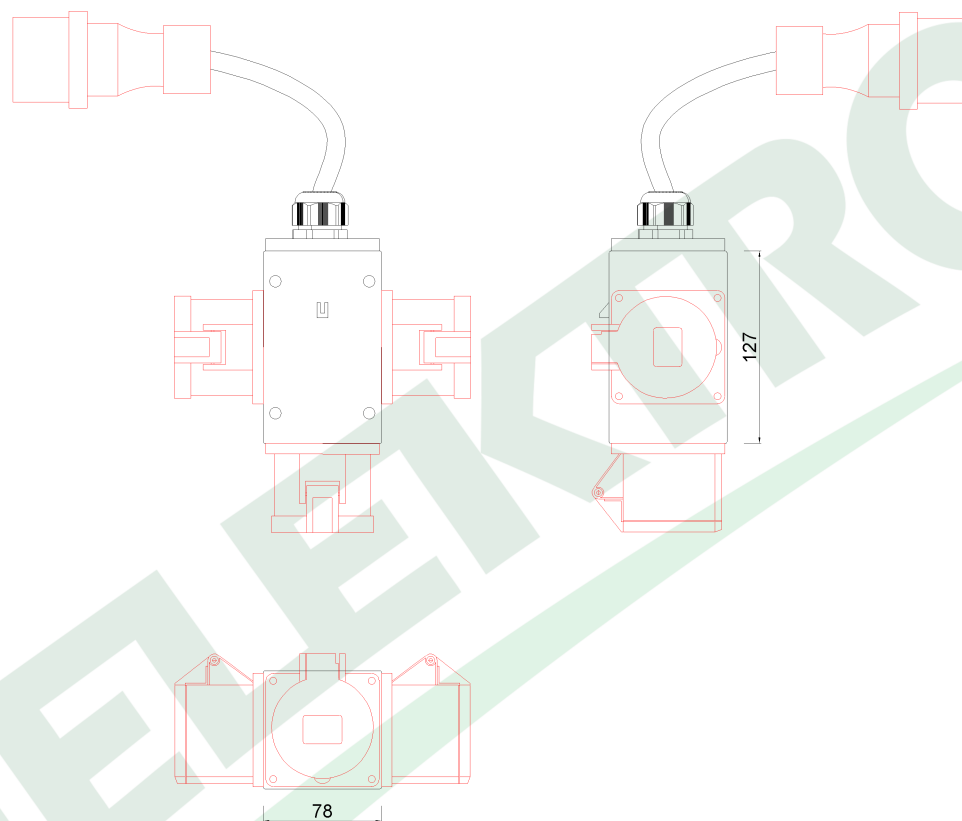

wymiary w [mm]
dimensions [mm]

| PARAMETRY PARAMETERS | |
|--------------------------------------|--|
| obudowa box | IP44 |
| gniazda sockets | IP44 |
| dławica cable gland | M25 |
| wtyczka plug | 16A/5p |
| przewód cable | 10m OW 5x2,5mm ² (H05RR-F) |
| OKABLOWANIE GNIAZD Sockets wiring | |
| 16A/5p | 2.5mm ² H07V-K /LgY/ 450/750V |

F3.0382

Roz. PARMA wtyczka 16/5, gn 3x16/5 + przewód OW 5x2.5 - 10m
Distribution box PARMA plug 16/5, sockets 3x16/5 + cable OW
5x2.5 - 10m

F-ELEKTRO
www.f-elektro.com,
e-mail: info@f-elektro.com